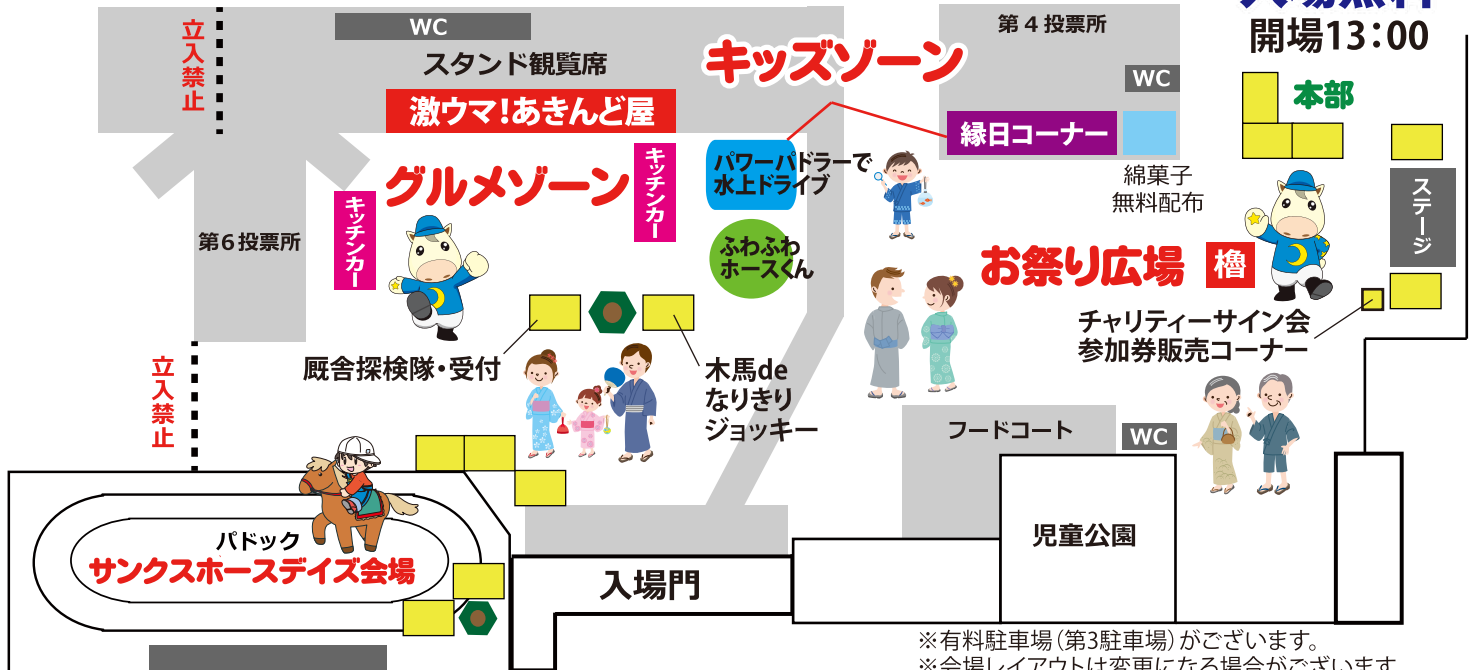

●雨天及び荒天の場合は、イベントが中止となります。イベントの開催の有無は、当日、そのだ・ひめじけいばの公式HPでご確認下さい。●イベント内容は、急遽、変更する場合がございます。●JRA騎手、兵庫騎手の出演は、レースの都合により変更になる場合がございます。●ペット及びドローンの持ち込みは、固くお断りいたします。●小学生以下のお子様は、保護者同伴での来場をお願いします。●屋外でのイベントです。当日は、暑さに注意して、水分をしっかりと補給してください。

■主催/兵庫県競馬組合 ●協力/一般社団法人兵庫県馬主協会・兵庫県調教師会・騎手会・厩務員会
園田競馬場きゅう舎自治会・一般財団法人ホースコミュニティ・一般財団法人兵庫県競馬施設利用協会

そのだけいば

そのだけいばフェスタ2017

サンクスホースデイズ&ファン感謝DAY&夏祭り

7/17 祝月
13:00~19:00
会場：園田競馬場

場内案内MAP ※馬場側は立ち入り禁止です。

入場無料
開場13:00

※有料駐車場(第3駐車場)がございます。
※会場レイアウトは変更になる場合がございます。

イベントスケジュール ※イベントスケジュールは、当日の進行状況により多少変更する場合がございます

時間	お祭り広場 イベントステージ及びステージ前広場	グルメ ゾーン	場内アミューズメント キッズゾーン	パドック 及びその周辺
13:00	開会セレモニー チャリティー売上金贈呈式	激ウマ!あきんど屋	パワーパドラーで水上ドライブ!	サンクスホースデイズ ●馬車での乗馬体験 ●ポニーとのふれあい
14:00	サンクスホースデイズトークショー JRA騎手&兵庫騎手クロストーク JRA騎手VS兵庫騎手 ジェスチャーゲーム			
15:00	JRA騎手&兵庫騎手 チャリティーサイン会 お宝競馬グッズ チャリティーオークション	グルメ&スイーツキッチンカー	ふわふわホースくん	馬・ポニー引き馬
16:00	盆踊りオープニング 園田東中学校吹奏楽部・演奏			
17:00	SKNフラッシュ8&そのたんだンス ダンススクールK パフォーマンス ダンススクールS パフォーマンス	キッチンカー	キッズ緑日コーナー ※なくなり次第終了	馬車での乗馬体験
18:00	盆踊り(第1部) 沖縄太鼓 豊中エイサー豊優会			
19:00	盆踊り(第2部)			

19:00閉門/無料送迎バス(阪急園田駅~競馬場)運行時間12:00~20:00