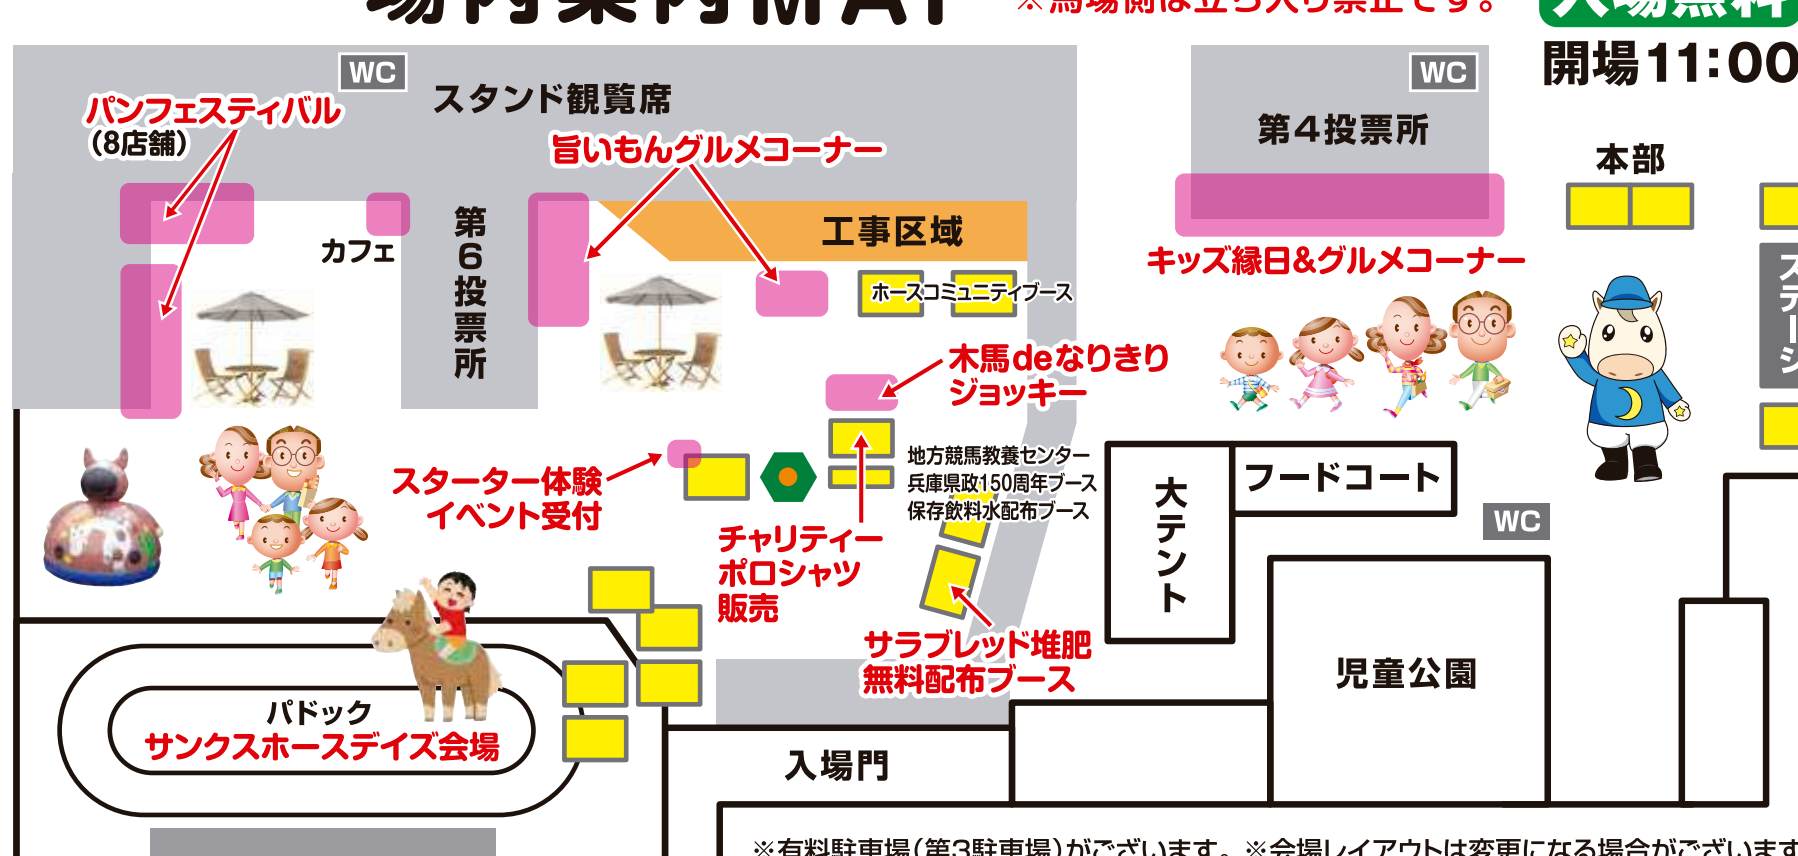

※商品が無くなり次第終了

スターター体験ツアー抽選会
①11:00~ ②13:00~
(各回当選者30名様)

そたんの
ふれあいおさんぽ

①12:00~ ②13:30~
③16:00~

京都の人気店集結!
パンフェスティバル (有料販売)

キッズ
縁日
コーナー (有料)

木馬de
なりきり
ジョッキー

バルーン
アートショー
(20分×4回)

お子様向けグルメコーナー
(有料販売)

旨いもん
グルメ
コーナー (有料販売)

場内案内MAP

※馬場側は立ち入り禁止です。

入場無料

開場11:00

※有料駐車場(第3駐車場)がございます。※会場レイアウトは変更になる場合がございます。

イベントスケジュール

※イベントスケジュールは、当日の進行状況により多少変更する場合がございます。

イベントステージ	グルメゾーン	キッズゾーン	場内アミューズメント	パドック及びその周辺
11:00 オープニングセレモニー	パンフェスティバル	旨いもんグルメコーナー	木馬deなりきりジョッキー	サンクスホースデイズ
11:25 園田中学校吹奏楽部演奏		バルーンアートショー	スターター体験ツアー抽選会	馬車での乗馬体験
12:10 「霜降り明星」爆笑ステージ①		ふわふわホースくん	そのだふれあいおさんぽ	ポニーとのふれあい
13:00 サンクスホースデイズトークショー		キッズ縁日コーナー	チャリティーポロシャツ販売 & 騎手握手会	
14:00 「きただにひろし」ライブ		お子様向けグルメコーナー		
15:10 「霜降り明星」爆笑ステージ②				
16:00 JRA騎手 & 兵庫騎手ゲーム対決 & お宝競馬グッズチャリティーオークション				
16:30 ビンゴゲーム大会				

16:30閉門 / 無料送迎バス(阪急園田駅~競馬場)運行時間10:00~17:30

- 雨天及び荒天の場合は、イベントが中止となります。イベント開催の有無は、当日のそのだ・ひめじけいばの公式HPでご確認ください。
- イベント内容は、急遽、変更する場合がございます。●JRA騎手、兵庫騎手の出演は、レースの都合により変更になる場合がございます。
- ペット及びドローンの持ち込みは、固くお断りいたします。●小学生以下のお子様は、保護者同伴でのご来場をお願いします。