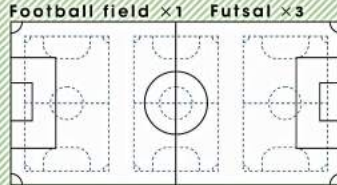

◎5月6日～ スポーツ施設利用者に
ひめたんスポーツタオルプレゼント! (無くなり次第終了!)

※4月30日 (火・休) のサッカーイベント参加者にもひめたんスポーツタオルプレゼントします。

サッカー・フットサル

姫路競馬場馬場内に人工芝グラウンドを整備。
快適な環境でサッカーやフットサルを楽しんでいただけます。

人工芝グラウンドはサッカーコートとフットサルが楽しめるレイアウトです。
(少年サッカー場1面、フットサルコート3面を併用使用)
※注意事項を必ず読んでからご利用ください。