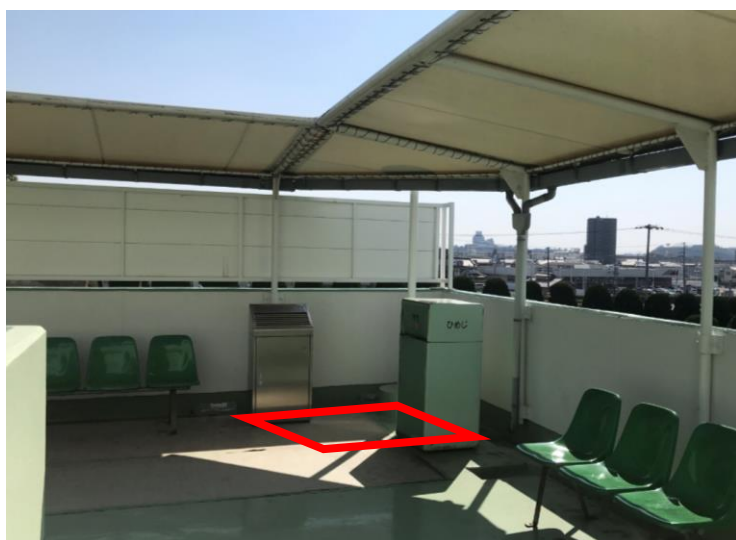

姫路競馬場配置図 屋外喫煙区域(④～⑩)

受動喫煙防止対策における屋内喫煙室及び屋外喫煙区域の場所（姫路競馬場）

（屋内喫煙室）

①スタンド 2 階 2-2 投票所東側 喫煙室

②スタンド 2 階 2-1 投票所西側 喫煙室

③スタンド 5 階特別観覧席中央 喫煙室

(屋外喫煙区域)

④東入場門前 喫煙コーナー

⑤南入場門前 喫煙コーナー

⑥スタンド1階東側 喫煙コーナー

⑦スタンド1階西側 喫煙コーナー

⑧スタンド2階南東ベランダ(南階段) 喫煙コーナー

⑨ファン休憩所東側・西側 喫煙コーナー

⑩馬場内（サッカー場入口前） 喫煙コーナー