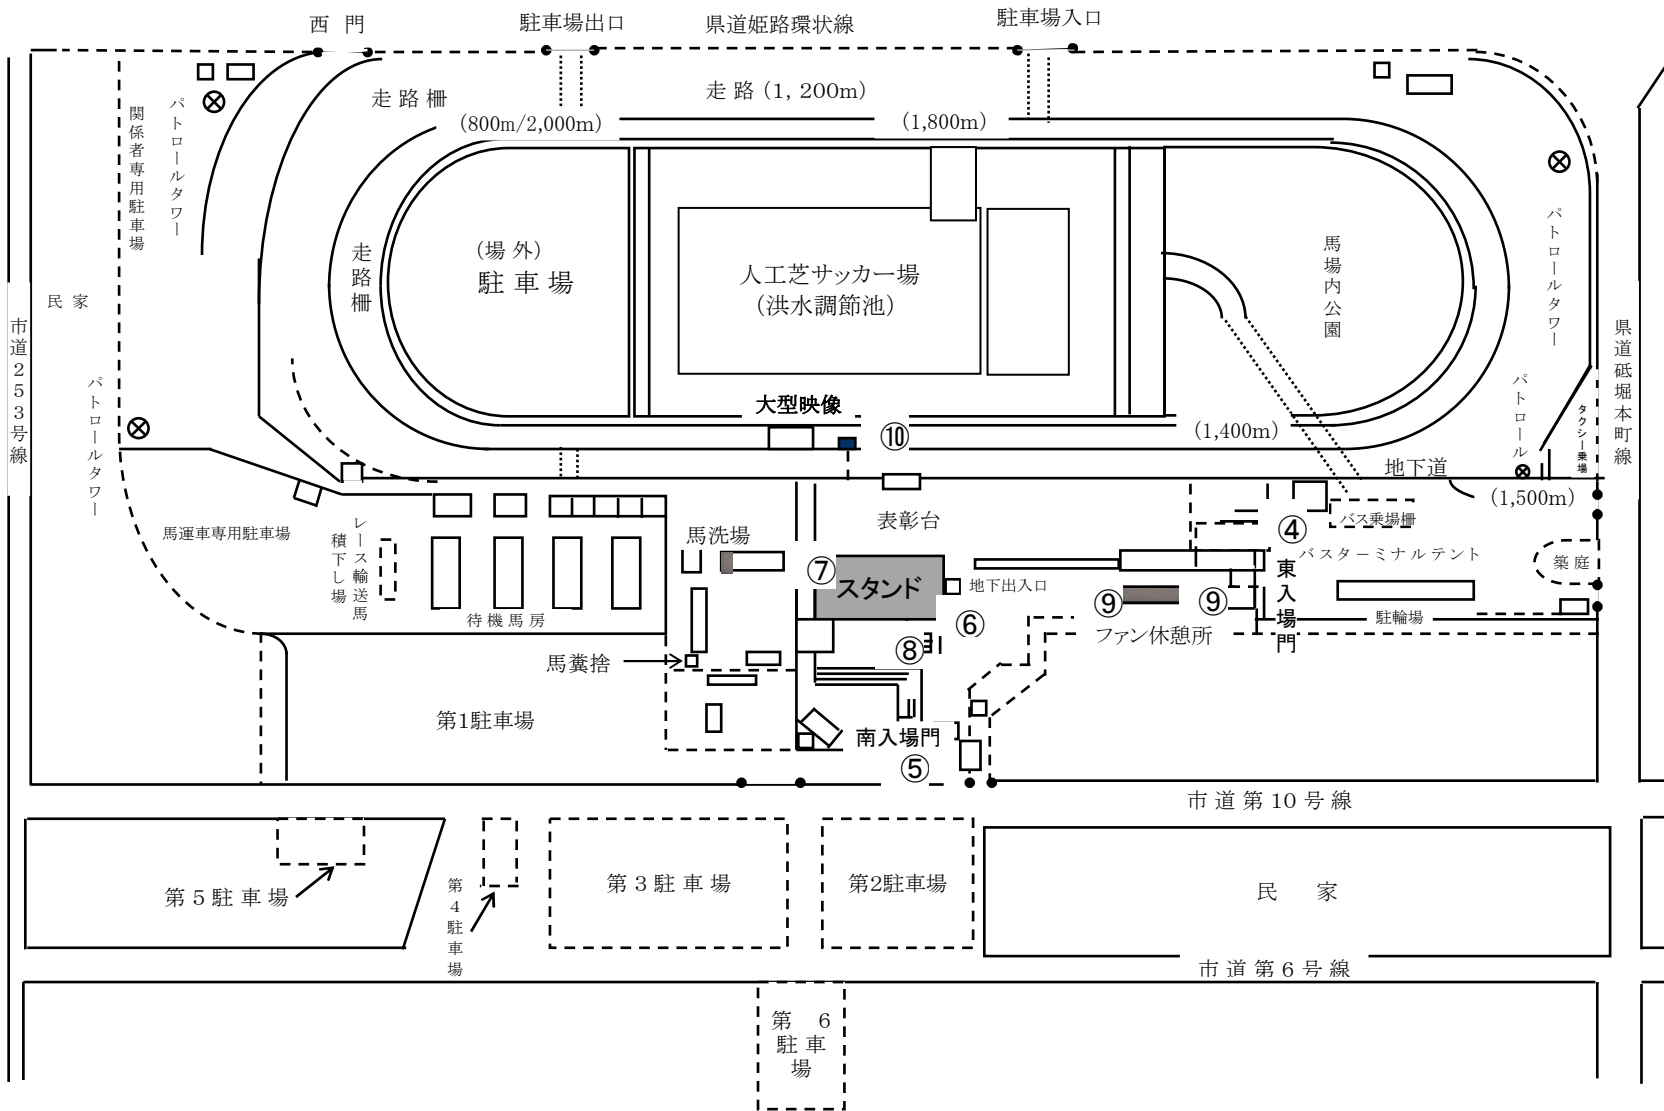

姫路競馬場配置図 屋外喫煙区域(④～⑩)

受動喫煙防止対策における屋内喫煙室及び屋外喫煙区域の場所（姫路競馬場）

（屋内喫煙室）

①スタンド 2 階 2-2 投票所東側 喫煙室

②スタンド 2 階 2-1 投票所西側 喫煙室

③スタンド 5 階特別観覧席中央 喫煙室

(屋外喫煙区域)

④東入場門前 喫煙コーナー

⑤南入場門前 喫煙コーナー

⑥スタンド1階東側 喫煙コーナー

⑦スタンド1階西側 喫煙コーナー

⑧スタンド2階南東ベランダ(南階段) 喫煙コーナー

⑨ファン休憩所東側・西側 喫煙コーナー

⑩馬場内（サッカー場入口前） 喫煙コーナー