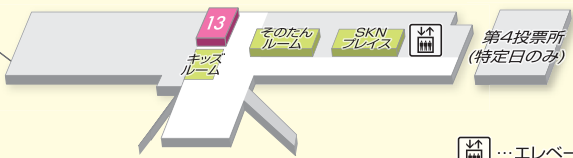

エレベーター

1 申勝や 串カツ食って馬勝った！わーい！ - おまかせ5本セット …… 550円 - 串和牛ホルモン(数量限定)……275円 - 串かつ定食 …… 715円	4 西ホルモン ホルモン食したら、もう一杯と馬券も大当りするで♡ - ホルモン焼 ……300円 - レバニラ炒め ……500円 - ホルモン定食 ……500円	7 いか焼 さかえ 丁寧に焼き上げたイカ焼きと特製ソースの相性は抜群。 - いか焼 ……200円 - 焼そば ……400円 - とん平焼 ……300円
2 園田屋 当店のかくし味、感謝と愛情たっぷり込めた料理をぜひ御賞味ください。 - カレーうどん …… 550円 - 親子丼 …… 650円 - おでん定食 …… 750円 - かす汁(冬季のみ) …… 400円	5 明石屋 天ぷら一筋60数年！本場、明石のたこ天は当店自慢の人気品です。 - たこいか 寄せえびの天ぷら ……150円 - 串カツ、穴子の天ぷら ……200円 - 野菜の天ぷら …… 100円	8 つるまる園田競馬場店 他にはない特別なダンが決め手、もちもちのうどんです！ - 肉うどん ……572円 - きつねうどん ……495円 - 月見うどん ……462円
3 日高 当店一番人気の石焼ビビンバ。ソースが決め手のキャベツ焼をどうぞ。 - 石焼ビビンバ ……500円 - キャベツ焼 ……300円 - 豚キムチ ……500円	6 そのだカレー 笑顔の接客と速さをモットーに！ホッと一息とときでお腹も満足♡ - カレーライス ……500円 - 唐揚げ ……300円 - 中華そば ……500円	9 西宮(ホルモン) 美味しいホルモン焼、イカ焼手作り焼もち、お好み焼き - ホルモン焼 ……150円 - 焼もち ……100円 - 焼イカ ……300円 - お好み焼き ……250円

10 さくら 元気いっぱい、笑顔いっぱいの店員がお待ちしています！ - 牛丼 ……500円 - 肉吸い ……400円 - 各種うどん ……400円～	13 しらゆり菓子売店 競馬場内のちいざなコンビニです - アルコール各種 ……310～500円 - カップヌードル各種 ……260円 - コーヒー・菓子・アイスクリーム ……150～280円	16 そのたんSHOP 兵庫県の特産品、そのたん・ひめたんグッズ、騎手グッズを販売中！！ - そのたん クッキー …… 700円 - そのたん・ひめたんグッズ …… 400円～ - 騎手グッズ …… 200円～
11 まぐろ専門店一八(いちはち) カツサンド・ほほ肉・尾の身等 まぐろざんまい、安くおいしい店。 - てっ火丼 ……500円 - マグロカレーうどん ……500円 - マグロふあとろオムライス ……650円	14 レストラン ミュンヘン ゆっくりとくつろげるミュンヘンでお食事をどうぞ！ - チキン南蛮風ランチ ……1,000円 - 牛カルビ丼(牛丼のみお弁当付) ……950円 - 熟成豚ロース肉のトンカツランチ(ライスのみお弁当付) ……320円	
12 オリーブハウス 朝のスタート モーニングサービスで安くおいしいコーヒーから - カレーライス ……500円 - 朝のモーニング(10時～13時) ……350円 - ホットドッグ+コーヒー ……550円 - サンドイッチ+コーヒー ……550円	15 特別観覧席 ベガサス 特別観覧席の売店です。 - 焼そば・おむすび ……200～500円 - 缶アルコール各種 ……360～400円 - おつまみ・菓子各種 ……160円～	

※料金はすべて税込額となっております。価格が変更になる場合もございます。