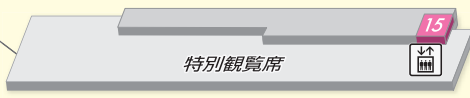

1F

4F

3F

2F

エレベーター

1 申勝や 串カツ食って馬勝った！わーい！ - おまかせ5本セット …… 550円 - 串和牛ホルモン(数量限定)……275円 - 串かつ定食 …… 715円	4 西ホルモン ホルモン食したら、もう一杯と馬券も大当りするで♡ - ホルモン焼 ……300円 - レバニラ炒め ……500円 - ホルモン定食 ……500円	7 いか焼 さかえ 丁寧に焼き上げたイカ焼きと特製ソースの相性は抜群。 - いか焼 ……200円 - 焼そば ……400円 - とん平焼 ……300円
2 園田屋 当店のかくし味、感謝と愛情たっぷり込めた料理をぜひ御賞味ください。 - カレーうどん …… 550円 - 親子丼 …… 650円 - おでん定食 …… 750円 - かす汁(冬季のみ) …… 400円	5 明石屋 天ぷら一筋60数年！本場、明石のたこ天は当店自慢の人気品です。 - たこいか 寄せえびの天ぷら ……150円 - 串カツ、穴子の天ぷら ……200円 - 野菜の天ぷら …… 100円	8 つるまる園田競馬場店 他にはない特別なダンが決め手、もちもちのうどんです！ - 肉うどん ……572円 - きつねうどん ……495円 - 月見うどん ……462円
3 日高 当店一番人気の石焼ビビンバ。ソースが決め手のキャベツ焼をどうぞ。 - 石焼ビビンバ ……500円 - キャベツ焼 ……300円 - 豚キムチ ……500円	6 そのだカレー 笑顔の接客と速さをモットーに！ホッと一息とときでお腹も満足♡ - カレーライス ……500円 - 唐揚げ ……300円 - 中華そば ……500円	9 西宮(ホルモン) 美味しいホルモン焼、イカ焼手作り焼もち、お好み焼き - ホルモン焼 ……150円 - 焼もち ……100円 - 焼イカ ……300円 - お好み焼き ……250円

10 さくら 元気いっぱい、笑顔いっぱいの店員がお待ちしています！ - 牛丼 ……500円 - 肉吸い ……400円 - 各種うどん ……400円～	13 しらゆり菓子売店 競馬場内のちいざなコンビニです - アルコール各種 ……310～500円 - カップヌードル各種 ……260円 - コーヒー・菓子・アイスクリーム ……150～280円	16 そのたんSHOP 兵庫県の特産品、そのたん・ひめたんグッズ、騎手グッズを販売中！！ - そのたん クッキー …… 700円 - そのたん・ひめたんグッズ …… 400円～ - 騎手グッズ …… 200円～
11 まぐろ専門店一八(いちはち) カツサンド・ほほ肉・尾の身等 まぐろざんまい、安くおいしい店。 - てっ火丼 ……500円 - マグロカレーうどん ……500円 - マグロふあとろオムライス ……650円	14 レストラン ミュンヘン ゆっくりとくつろげるミュンヘンでお食事をどうぞ！ - チキン南蛮風ランチ ……1,000円 - 牛カルビ丼(牛丼のみお弁当付) ……950円 - 熟成豚ロース肉のトンカツランチ(ライスのみお弁当付) ……320円	
12 オリーブハウス 朝のスタート モーニングサービスで安くおいしいコーヒーから - カレーライス ……500円 - 朝のモーニング(10時～13時) ……350円 - ホットドッグ+コーヒー ……550円 - サンドイッチ+コーヒー ……550円	15 特別観覧席 ベガサス 特別観覧席の売店です。 - 焼そば・おむすび ……200～500円 - 缶アルコール各種 ……360～400円 - おつまみ・菓子各種 ……160円～	

※料金はすべて税込額となっております。価格が変更になる場合もございます。