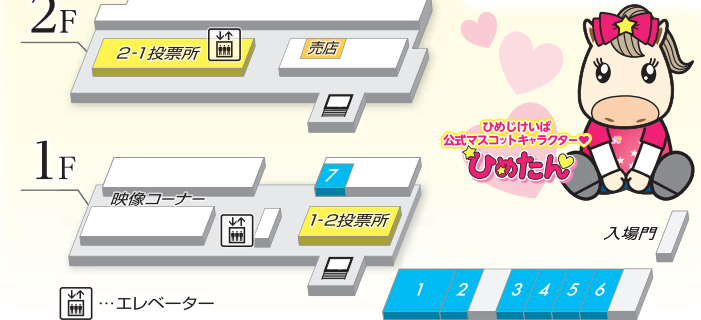

1 あたりや食堂 開業昭和23年伝統のおでん、 和牛すじ肉は絶品！	3 白井売店 ふわとろ半熟卵に自家製カレーとの 相性抜群のオムカレーをどうぞ！	5 うどん&コーヒー 気軽に親しめるお店
・鳥皮のから揚げ……………400円 ・自家製ブレンドカレー……………500円 ・たこのから揚げ……………400円	・オムカレー(オーストピング680円)…600円 ・濃いめの丼つゆの親子丼 ……650円 ・明太子ごはん(ミニ3人用)…500円	・きつねうどん……………450円 ・中華そば……………500円 ・コーヒー……………350円
2 競馬食堂 当店自慢の手作りデミソースの勝めし と大塚発油かすうどんのお店	4 連勝屋 味とボリュームに自信あり、熱い心で おもてなし。"お気軽にどうぞ"	6 明石屋 天ぷら一筋60数年！本場、明石の たこ天は当店自慢の人氣品です。
・手作りカレーライス……………500円 ・ラーメン……………500円 ・サービスのとりそば丼 ……500円	・定食色々(好評 うどん定食)…750円 ・おでん……………120~150円 ・丼物色々……………600~750円	・たこ・穴子・カツ天ぷら…200円 [その他 120円~] ・たこ焼 10ヶ……………400円 ・おでん各種……………120~150円

7 喫茶・軽食 愛 本格派コーヒーを味わってください。
・コーヒー& 手作りホットドッグセット…500円
8 特別席喫茶コーナー おいしい 安い 親しみのあるお店です。
・日替定食……………500円 ・駅そば……………400円 ・焼そば……………500円

※料金はすべて税込額となっております。

ひめじけいば 有料席のご案内

■特別観覧席(スタンド5階)

ロイヤルシート 24席 / 1席 本場開催日 ¥2,000- / ¥1,500- 場外発売日 ¥1,500- / ¥1,000-	スペシャルシート 58席 / 7席 本場開催日 ¥1,000- / ¥1,500- 場外発売日 ¥500- / ¥700-	グループシート (6名掛け) 4席 / 本場開催日 ¥3,000- 場外発売日 ¥2,000-

姫路競馬場スポーツセンターのご案内 **ひめたんスポーツクラブ**

サッカー・フットサル

姫路競馬場馬場内に人工芝グラウンドを整備。
快適な環境でサッカーやフットサルを楽しんでいただけます。

- ロングパイル人工芝グラウンド7,515.3㎡
- サッカー1面 ● 少年サッカー1面
- フットサル3面 ※サッカー場1面を併用使用

卓球

卓球の魅力は若者男女、卓球台とラケットとピン球があれば誰でも手軽に楽しめること。ご家族、ご友人など、みなさまでお楽しみください。

- 国際規格の卓球台16台 ● 冷暖房完備
- レンタルラケット / 200円
- レンタルシューズ / 200円

健康体操・チェアエクササイズ・ピラティス・ヨガ教室

広々とした清潔感のあるスタジオでは、日替わりのプログラムを開催。初心者でも経験者でも誰でも気軽に参加頂けます。

- 一面鏡張り ● 冷暖房完備 ● 音響設備
- エアロビクスマット、イス等あり

ひめたんスポーツクラブ
(姫路競馬場 4F) ☎079-280-4577

利用時間 火~金曜日…10:30~16:30
(但し、卓球場は「その金ナイター」開催日に限り20:30まで)
土・日曜日…9:30~16:30

休館日 月曜日(月曜日が休日の場合は翌日)

ご利用方法・ご予約など、詳しくはHPをご覧ください。 [ひめたんスポーツクラブ](#) [検索](#) 12