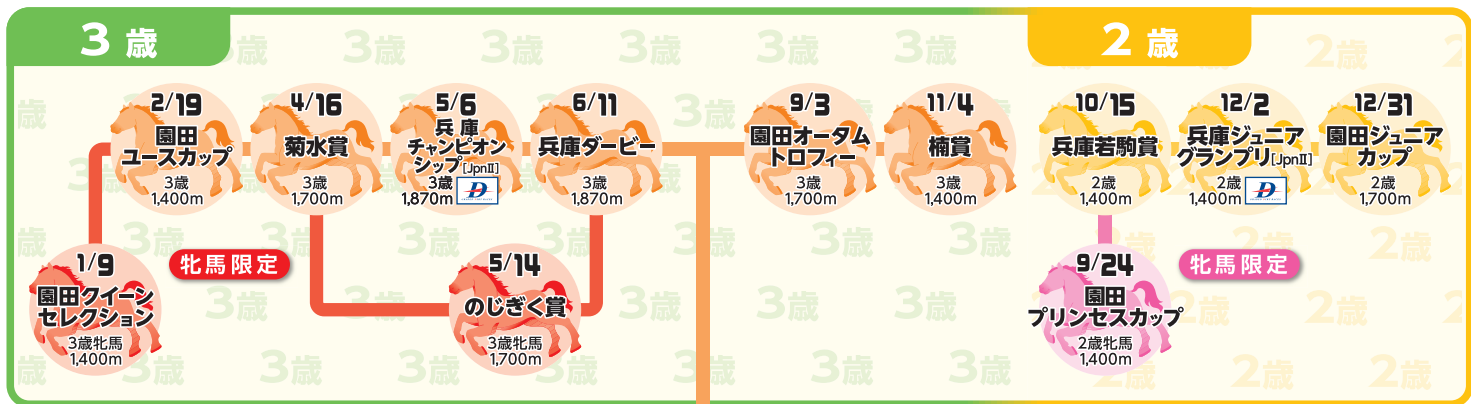

☎0120-006-309

配当	
枠連複	3連複
馬連複	3連単
馬連単	

※競走条件・距離他、変更になる場合があります

兵庫県知事賞典
第62回 新春賞

●実施日/2020.1.3(園田) ●条件/4歳以上 ●距離/1,870m

前年成績	馬場	1着馬名	重量	騎手	2着馬名	配当			
						(距離)	(枠)	(馬)	
前年成績	稍重	エイシンニシバ	57.0	吉村	キノソル	(1-8)	390	(1-6-12)	2,720
						(1-12)	360		
						(1-12)	600	(1-12-6)	7,180