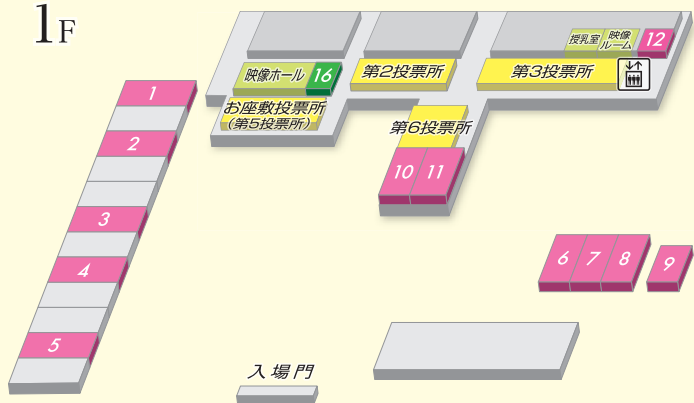

1F

4F

3F

2F

エレベーター

1 申勝や 串カツ食って馬勝った！わーい！ - おまかせ5本セット …… 550円 - 串和牛ホルモン(数量限定)……275円 - 串かつ定食 …… 715円	4 西ホルモン ホルモン食したら、もう一杯と馬券も大当りするで♡ - ホルモン焼 ……300円 - レバニラ炒め ……500円 - ホルモン定食 ……500円	7 いか焼 さかえ 丁寧に焼き上げたイカ焼きと特製ソースの相性は抜群。 - いか焼 ……200円 - 焼そば ……400円 - とん平焼 ……300円
2 園田屋 当店のかくし味、感謝と愛情たっぷり込めた料理をぜひ御賞味ください。 - カレーうどん …… 550円 - 親子丼 …… 650円 - おでん定食 …… 750円 - かす汁(冬季のみ) …… 400円	5 明石屋 天ぷら一筋60数年！本場、明石のたこ天は当店自慢の人気品です。 - たこいか 寄せえびの天ぷら ……150円 - 串カツ、穴子の天ぷら ……200円 - 野菜の天ぷら …… 100円	8 つるまる園田競馬場店 他にはない特別なダンが決め手、もちもちのうどんです！ - 肉うどん ……572円 - きつねうどん ……495円 - 月見うどん ……462円
3 日高 当店一番人気の石焼ビビンバ。ソースが決め手のキャベツ焼をどうぞ。 - 石焼ビビンバ ……500円 - キャベツ焼 ……300円 - 豚キムチ ……500円	6 そのだカレー 笑顔の接客と速さをモットーに！ホッと一息とときでお腹も満足♡ - カレーライス ……500円 - 唐揚げ ……300円 - 中華そば ……500円	9 西宮(ホルモン) 美味しいホルモン焼、イカ焼手作り焼もち、お好み焼き - ホルモン焼 ……150円 - 焼もち ……100円 - 焼イカ ……300円 - お好み焼き ……250円

10 さくら 元気いっぱい、笑顔いっぱいの店員がお待ちしています！ - 牛丼 ……500円 - 肉吸い ……400円 - 各種うどん ……400円～	13 しらゆり菓子売店 競馬場内のちいざなコンビニです - アルコール各種 ……310～500円 - カップヌードル各種 ……260円 - コーヒー・菓子・アイスクリーム ……150～280円	16 そのたんSHOP 兵庫県の特産品、そのたん・ひめたんグッズ、騎手グッズを販売中！！ - そのたん クッキー …… 700円 - そのたん・ひめたんグッズ …… 400円～ - 騎手グッズ …… 200円～
11 まぐろ専門店一八(いちはち) カツサンド・ほほ肉・尾の身等 まぐろざんまい、安くおいしい店。 - てっ火丼 ……500円 - マグロカレーうどん ……500円 - マグロふあとろオムライス ……650円	14 レストラン ミュンヘン ゆっくりとくつろげるミュンヘンでお食事をどうぞ！ - チキン南蛮風ランチ ……1,000円 - 牛カルビ丼(牛丼のみお弁当付) ……950円 - 熟成豚ロース肉のトンカツランチ(ライスのみお弁当付) ……320円	
12 オリーブハウス 朝のスタート モーニングサービスで安くおいしいコーヒーから - カレーライス ……500円 - 朝のモーニング(10時～13時) ……350円 - ホットドッグ+コーヒー ……550円 - サンドイッチ+コーヒー ……550円	15 特別観覧席 ベガサス 特別観覧席の売店です。 - 焼そば・おむすび ……200～500円 - 缶アルコール各種 ……360～400円 - おつまみ・菓子各種 ……160円～	

※料金はすべて税込額となっております。価格が変更になる場合もございます。