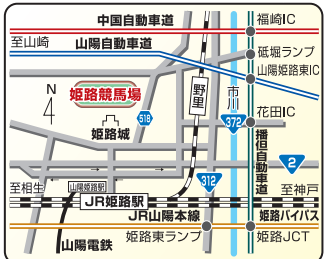

個室5
定員7名/¥4,000-

個室6
定員11名/¥7,000-

個室7
定員8名/¥6,000-

個室8
定員8名/¥6,000-

1周 1,200m

姫路競馬場

(JR山陽本線姫路駅からファンバスで15分 JR播但線野里駅から西へ徒歩10分)

ファンバス(無料バス)運行時間

	JR姫路駅発
園田場外発売日(通常時)	①10:20 ②11:00 ③12:00
園田場外発売日(ナイター開催時)	ホームページでご確認ください
姫路競馬開催日	9:45~13:30まで随時運行
乗車場所	お城方面出口北へ150m りそな銀行前 ファンバスのりば

ファンバスの運行時間は、変更する場合があります。

お知らせ

姫路競馬場ではJRAの場外発売を実施しています。(100円単位)

〒7670-0882姫路市広峰2丁目7-80 ☎079-282-5181

※払戻は、地方競馬発売日のみとなっておりますのでご注意ください。

DASHよかわ・J-PLACEよかわ(サテライト阪神内)

自動車でのご来場 ●中国自動車道・六甲北道路 神戸三田インターより10分
●舞鶴若狹自動車道 三田西インターより10分 ●中国自動車道 吉川インターより10分
電車でのご来場 JR「三田」駅・神鉄「三田」駅より無料送迎バスで約20分
9:40より30分間隔でシャトルバス運行。

〒673-1114
兵庫県三木市吉川町吉安877-442
開館時間/土日(JRA発売日)9:20/平日10:00
(終了時間は発売状況により異なります)
設備メンテナンス日を除き、連日発売 ◆お問合せ/0794-72-2091