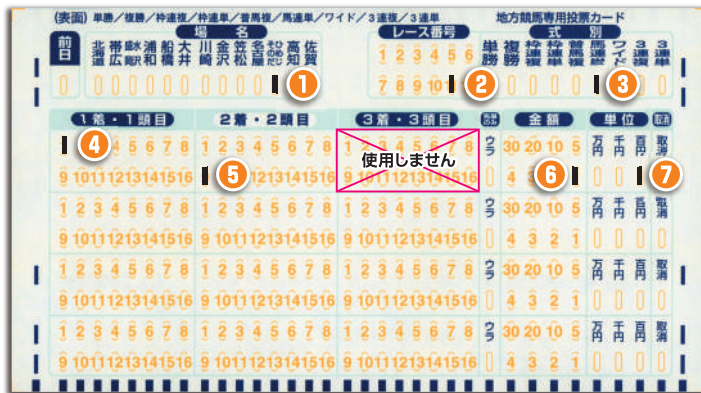

馬連単

記入例

園田競馬・第11レース/
「馬連単」を1着①番と2着⑨番で100円購入する場合。