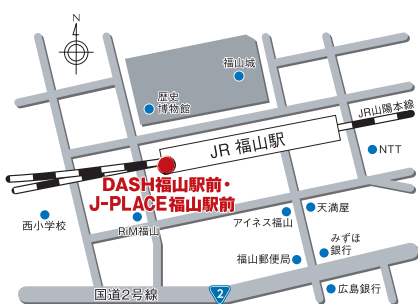

※払戻は、地方競馬発売日のみとなっておりますのでご注意ください。

DASHよかわ・J-PLACEよかわ(サテライト阪神内)

自動車でのご来場 ●中国自動車道・六甲北道路 神戸三田インターより10分
●舞鶴若狹自動車道 三田西インターより10分 ●中国自動車道 吉川インターより10分
電車でのご来場 JR「三田」駅・神鉄「三田」駅より無料送迎バスで約20分
9:40より30分間隔でシャトルバス運行。

〒673-1114
兵庫県三木市吉川町吉安877-442
開館時間/土日(JRA発売日)9:20/平日10:00
(終了時間は発売状況により異なります)
設備メンテナンス日を除き、連日発売 ◆お問合せ/0794-72-2091

DASH柳津・J-PLACE柳津(ゆめタウン松永2階)

JR山陽本線「松永」駅より南へ徒歩約10分

〒729-0114
広島県福山市柳津町1-5-7
開館時間/JRA発売日 9:30/通常 10:00
(終了時間は発売状況により異なります)
設備メンテナンス日を除き、連日発売 ◆お問合せ/084-934-8138

※払戻は、競馬発売日のみとなっておりますのでご注意ください。

DASH福山駅前・J-PLACE福山駅前(福山駅南口さんすて福山2番街)

JR山陽本線「福山」駅南口を西へ徒歩約2分

〒720-0066

広島県福山市三之丸町30-1

開館時間/JRA発売日 9:30 / 通常 10:00

(終了時間は発売状況により異なります)

設備メンテナンス日を除き、連日発売 ◆お問合せ/084-924-7760

DASH和歌山・J-PLACE和歌山(ぶらくり丁商店街プリビル地下1階)

南海「和歌山市」駅より南東へ徒歩約10分

JR「和歌山」駅・南海「和歌山市」駅より無料送迎バスあり

〒640-8027

和歌山県和歌山市米屋町3番地
プリビル地下1階

開館時間/JRA発売日 9:30 / 通常 10:00(終了時間は発売状況により異なります)

設備メンテナンス日を除き、連日発売 ◆お問合せ/0120-866-433

*払戻は、競馬発売日のみとなっておりますのでご注意ください。

DASH観音寺・J-PLACE観音寺(サテライト観音寺1階・JRA発売日3階)