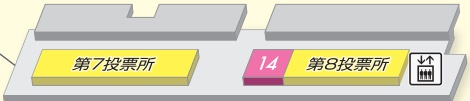

ファンバスの運行時間は、変更する場合があります。

1F

4F

3F

2F

エレベーター

<p>1 申勝や</p> <p>串カツ食って馬勝った！わーい！</p> <ul style="list-style-type: none"> おまかせ5本セット …… 550円 串和牛ホルモン(数量限定)……275円 串かつ定食 …… 715円 	<p>4 西ホルモン</p> <p>ホルモン食したら、もう一杯と馬券も大当りするで♡</p> <ul style="list-style-type: none"> ホルモン焼 ……300円 レバニラ炒め ……500円 ホルモン定食 ……500円 	<p>7 いか焼 さかえ</p> <p>丁寧に焼き上げたイカ焼きと特製ソースの相性は抜群。</p> <ul style="list-style-type: none"> いか焼 ……200円 焼そば ……400円 とん平焼 ……300円
<p>2 園田屋</p> <p>当店のかくし味、感謝と愛情たっぷり込めた料理をぜひ御賞味ください。</p> <ul style="list-style-type: none"> カレーうどん …… 550円 親子丼 …… 650円 おでん定食 …… 750円 かす汁(冬季のみ) …… 400円 	<p>5 明石屋</p> <p>天ぷら一筋60数年！本場、明石のたこ天は当店自慢の人気品です。</p> <ul style="list-style-type: none"> たこいか 寄せえびの天ぷら ……150円 串カツ、穴子の天ぷら ……200円 野菜の天ぷら …… 100円 	<p>8 つるまる園田競馬場店</p> <p>他にはない特別なダンが決め手、もちもちのうどんです！</p> <ul style="list-style-type: none"> 肉うどん ……572円 きつねうどん ……495円 月見うどん ……462円
<p>3 日高</p> <p>当店一番人気の石焼ビビンバ。ソースが決め手のキャベツ焼をどうぞ。</p> <ul style="list-style-type: none"> 石焼ビビンバ ……500円 キャベツ焼 ……300円 豚キムチ ……500円 	<p>6 そのだカレー</p> <p>笑顔の接客と速さをモットーに！ホッと一息とときでお腹も満足♡</p> <ul style="list-style-type: none"> カレーライス ……500円 唐揚げ ……300円 中華そば ……500円 	<p>9 西宮(ホルモン)</p> <p>美味しいホルモン焼、イカ焼手作り焼もち、お好み焼き</p> <ul style="list-style-type: none"> ホルモン焼 ……150円 焼もち ……100円 焼イカ ……300円 お好み焼き ……250円