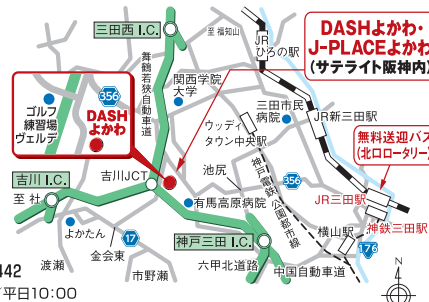

利用時間 火~金曜日…10:30~16:30
 (但し、卓球場は「その金ナイター」開催日に限り20:30まで)
 土・日曜日…9:30~16:30

休館日 月曜日(月曜日が休日の場合は翌日)

ご利用方法・ご予約など、詳しくはHPをご覧ください。 [ひめたんスポーツクラブ](#) [検索](#) 12

神戸場外発売所(ウインズ神戸B館)

JR-阪神「元町」駅・神戸高速「花隈」駅より徒歩約5分
地下鉄「みなと元町」駅2番東出口より徒歩約2分

〒650-0022
兵庫県神戸市中央区元町通3-7-1
開館時間/10:00 払戻終了/16:40 (通常時)
園田・姫路競馬開催日の毎週火曜日、水曜日、木曜日発売 ◆お問合せ/06-6491-0601(平日9:00~17:00)

難波場外発売所(ウインズ難波地下1階)

南海「難波」駅より徒歩約3分 地下鉄「なんば」駅より徒歩約5分
近鉄「大阪難波」駅より徒歩約8分/JR「難波」駅より徒歩約10分

〒556-0011
大阪府大阪市浪速区難波中2-10-70
開館時間/10:00 払戻終了/16:40 (通常時)
園田・姫路競馬開催の毎週水曜日、木曜日発売 ◆お問合せ/06-6491-0601(平日9:00~17:00)

※払戻は、地方競馬発売日のみとなっておりますのでご注意ください。

DASHよかわ・J-PLACEよかわ(サテライト阪神内)

自動車でのご来場 ●中国自動車道・六甲北道路 神戸三田インターより10分
●舞鶴若狹自動車道 三田西インターより10分 ●中国自動車道 吉川インターより10分
電車でのご来場 JR「三田」駅・神鉄「三田」駅より無料送迎バスで約20分
9:40より30分間隔でシャトルバス運行。

〒673-1114
兵庫県三木市吉川町吉安877-442
開館時間/土日(JRA発売日)9:20/平日10:00
(終了時間は発売状況により異なります)
設備メンテナンス日を除き、連日発売 ◆お問合せ/0794-72-2091