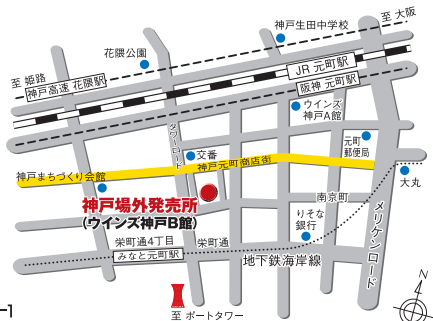

- 国際規格の卓球台16台 ● 冷暖房完備
- レンタルラケット / 200円
- レンタルシューズ / 200円

健康体操・チェアエクササイズ・ピラティス・ヨガ教室

広々とした清潔感のあるスタジオでは、日替わりのプログラムを開催。初心者でも経験者でも誰でも気軽に参加頂けます。

- 一面鏡張り ● 冷暖房完備 ● 音響設備
- エアロビクスマット、イス等あり

ひめたんスポーツクラブ
 (姫路競馬場 4F) ☎079-280-4577

利用時間 火~金曜日…10:30~16:30
 (但し、卓球場は「その金ナイター」開催日に限り20:30まで)
 土・日曜日…9:30~16:30

休館日 月曜日(月曜日が休日の場合は翌日)

ご利用方法・ご予約など、詳しくはHPをご覧ください。 [ひめたんスポーツクラブ](#) [検索](#) 12

神戸場外発売所(ウインズ神戸B館)

JR-阪神「元町」駅・神戸高速「花隈」駅より徒歩約5分
地下鉄「みなと元町」駅2番東出口より徒歩約2分

〒650-0022
兵庫県神戸市中央区元町通3-7-1
開館時間/10:00 払戻終了/16:40 (通常時)
園田・姫路競馬開催日の毎週火曜日、水曜日、木曜日発売 ◆お問合せ/06-6491-0601(平日9:00~17:00)

難波場外発売所(ウインズ難波地下1階)

南海「難波」駅より徒歩約3分 地下鉄「なんば」駅より徒歩約5分
近鉄「大阪難波」駅より徒歩約8分/JR「難波」駅より徒歩約10分

〒556-0011
大阪府大阪市浪速区難波中2-10-70
開館時間/10:00 払戻終了/16:40 (通常時)
園田・姫路競馬開催の毎週水曜日、木曜日発売 ◆お問合せ/06-6491-0601(平日9:00~17:00)

※払戻は、地方競馬発売日のみとなっておりますのでご注意ください。

DASHよかわ・J-PLACEよかわ(サテライト阪神内)

自動車でのご来場 ●中国自動車道・六甲北道路 神戸三田インターより10分
●舞鶴若狹自動車道 三田西インターより10分 ●中国自動車道 吉川インターより10分
電車でのご来場 JR「三田」駅・神鉄「三田」駅より無料送迎バスで約20分
9:40より30分間隔でシャトルバス運行。

〒673-1114
兵庫県三木市吉川町吉安877-442
開館時間/土日(JRA発売日)9:20/平日10:00
(終了時間は発売状況により異なります)
設備メンテナンス日を除き、連日発売 ◆お問合せ/0794-72-2091