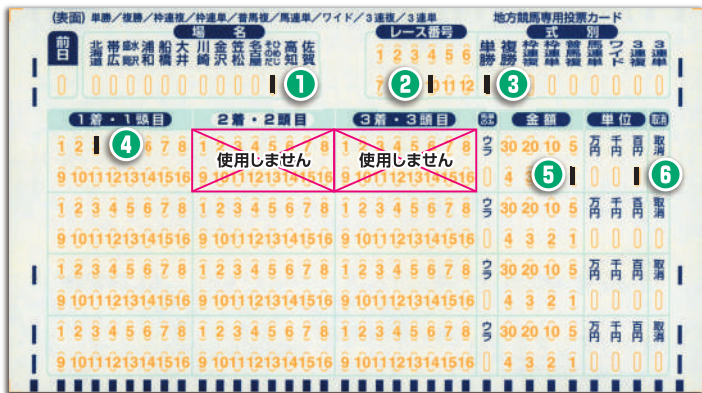

? マークカードの記入方法

基本カード

この投票カードで購入できる馬券の種類(式別)

- ①単勝 ②複勝 ③枠連複 ④普通馬復
⑤馬連単 ⑥ワイド ⑦3連複 ⑧3連単

※両面とも使用できます。
※1枚の投票カードで同一レースの同一式別を最大8点まで購入できます。
※1枚の投票カードで同一レースの2種類の式別を最大4点ずつ購入できます。

単勝

記入例

園田競馬・第10レース/
「単勝」を1着④番で100円購入する場合。