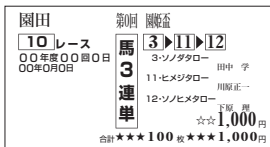

？ 枠番号と馬番号

出走馬は8つの枠に色分けられ、騎手の帽子の色がこの枠と同じ色になっています。また数字は馬番号を示しています。出走頭数が9頭以上の場合は、外枠の8枠から順にひとつの枠に2頭ずつ入ります。

● 出走頭数：12頭の場合

枠番号	白	黒	赤	青	黄	緑	橙	桃
馬番号	1	2	3	4	5 6	7 8	9 10	11 12

？ 馬券(勝馬投票券)の種類

単勝式 1着馬を当てる馬券です。	馬番号3連勝複式(3連複) 1,2,3着の馬番号の組み合わせを着順に関係なく当てる馬券です。 ①～⑫までの馬番号で投票します。
複勝式 3着(出走頭数が7頭以下のときは2着)までに入る馬を当てる馬券です。 単勝式・複勝式とも馬番号で投票します。	馬番号3連勝単式(3連単) 1,2,3着の馬番号の組み合わせを着順どりに当てる馬券です。 ①～⑫までの馬番号で投票します。
枠番号連勝複式(枠連複) 1,2着の枠番号の組み合わせを着順に関係なく当てる馬券です。 ①～⑧までの枠番号で投票します。 ※8頭以下の場合は発売いたしません。	馬番号連勝複式(馬連複) 1,2着の馬番号の組み合わせを着順に関係なく当てる馬券です。 ①～⑫までの馬番号で投票します。

枠番号連勝複式(馬連複) 1,2着の馬番号の組み合わせを着順どりに当てる馬券です。 ①～⑫までの馬番号で投票します。	ワイド 3着までに入る馬番号の2頭の組み合わせを着順に関係なく当てる馬券です。 ①～⑫までの馬番号で投票します。
馬番号連勝単式(馬連単) 1,2着の馬番号の組み合わせを着順どりに当てる馬券です。 ①～⑫までの馬番号で投票します。	五重勝単勝式 後半5レースのすべての1着馬を当てる馬券です。的中者がいなければ、翌日以降の開催にキャリアオーバーとなり、的中者が出たときに初めて払戻されます。(最大2億円) ①～⑫までの馬番号で投票します。 ※オッズパークでのインターネット投票のみ発売。