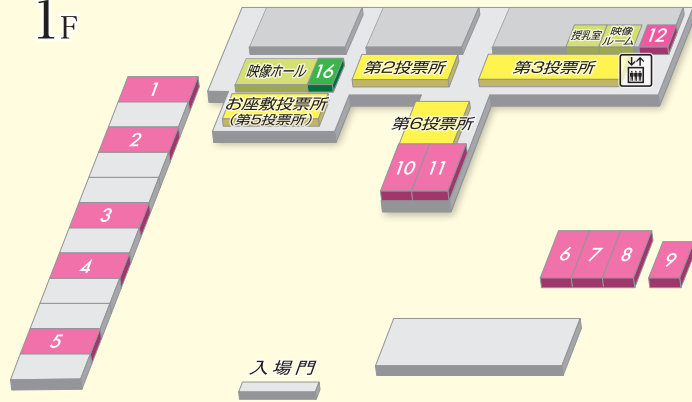

1F

4F

3F

2F

エレベーター

1 申勝や 串カツ食って馬勝った!わーい! おまかせ5本セット.....550円 串和牛ホルモン(数量限定).....275円 串かつ定食.....715円	4 西ホルモン ホルモン食したら、もう一杯と馬券も大当たりするで! ホルモン焼.....300円 レバニラ炒め.....500円 ホルモン定食.....500円	7 いか焼 さかえ 丁寧に焼き上げたイカ焼きと特製ソースの相性は抜群。 いか焼.....200円 焼そば.....400円 とん平焼.....300円
2 園田屋 昔ながらの味を守り続けて70年。お客様から愛され続けてるお店です。 麺類.....400~850円 丼物.....650~800円 おでん定食.....800円 かす汁(冬期のみ).....400円	5 明石屋 本場、明石のたこ天は人気品です。たこ焼、始めました。 たこ焼(5ヶ・10ヶ).....200円・400円 たこいか・寄せえびの天ぷら.....150円 串カツ・穴子の天ぷら.....200円 野菜の天ぷら.....100円	8 つるまる園田競馬場店 他にはない特別なタシが決め手と、もちもちのうどんです! 肉うどん.....572円 きつねうどん.....495円 月見うどん.....462円
3 日高 当店一番人気の石焼ビビンバ。ソースが決め手のキャベツ焼をどうぞ。 石焼ビビンバ.....500円 キャベツ焼.....300円 豚キムチ.....500円	6 そのだカレー 笑顔の接客と速さをモットーに! ホツとなひとときでお腹も満足♡ カレーライス.....500円 から揚げ.....300円 (チヨイ飲みセット).....500円 中華そば.....500円	9 西宮(ホルモン) 美味しいホルモン焼、イカ焼 手作り焼もち、お好み焼き ホルモン焼.....150円 焼もち.....100円 焼イカ.....300円 お好み焼き.....250円

10 さくら 元気いっぱい、笑顔いっぱいの店員がお待ちしています! 牛丼.....500円 肉吸い.....400円 各種うどん.....400円~	13 しらゆり菓子売店 競馬場内のちいさなコンビニです アルコール各種.....310~500円 カップヌードル各種.....260円 コーヒー・菓子・アイスクリーム.....150~280円	16 そのたんSHOP 兵庫県のお土産、そのたん・ひめたんグッズ、騎手グッズを販売中!! そのたんクッキー.....700円 そのたん・ひめたんグッズ.....400円~ 騎手グッズ.....200円~
11 まぐる専門店一八(いちはち) 豚カツサンド・ほほ肉ステーキ、まぐるさんまいとおいしい店 てっ火丼.....500円 マグロカレーうどん.....500円 マグロ串カツ.....100円	14 レストラン ミュンヘン ゆっくりとくろろするミュンヘンでお食事どうぞ! チキン南蛮風ランチ.....1,000円 牛カルビ丼(唐物のみセット).....950円 熟成豚ロース肉のトンカツランチ(ライスのみセット).....920円	そのだけいば 公式マスコットキャラクター★
12 オリーブハウス 朝のスタート モーニングサービスで安くおいしいコーヒーから カレーライス.....500円 朝のモーニング(10時~13時).....350円 ホットドッグコーヒーセット.....550円 サンドイッチコーヒーセット.....550円	15 特別観覧席 ドン勝 見晴らしのいい4階特別観覧席内、まぐる屋からの出前もできます 肉かすうどん.....700円 まぐるカレーライス.....500円 おでん・おにぎり.....100円