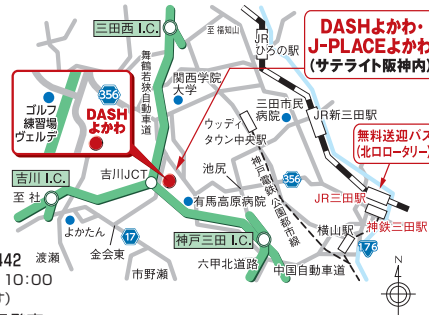

- 一面鏡張り ● 冷暖房完備 ● 音響設備
- エアロビクスマット、イス等あり

スタジオ1レッスン **500円**

ひめたんスポーツクラブ
(姫路競馬場 4F) ☎079-280-4577

利用時間 火~金曜日...10:30~16:30
(但し、卓球場は「その金ナイター」開催日に限り20:30まで)
土・日曜日...9:30~16:30

休館日 月曜日(月曜日が休日の場合は翌日)

ご利用方法・ご予約など、詳しくはHPをご覧ください。 [ひめたんスポーツクラブ](#) [検索](#) 12

※営業時間・発売競走等詳しくは各場外発売所ホームページをご確認ください。

場外発売所マップ

NEW DASH岸和田 (DASHビル 2階～3階)

JR阪和線「下松」駅西出口すぐ

〒596-0823
大阪府岸和田市下松町1-20-8
DASHビル 2階～3階
開館時間 / 10:00
(終了時間は発売状況により異なります)

原則として月～金曜日発売 ◆お問合せ / 072-432-7700

※払戻は、競馬発売日のみとなっておりますのでご注意ください。

DASHよかわ・J-PLACEよかわ (サテライト阪神内)

- 自動車でのご来場 ●中国自動車道・六甲北道路 神戸三田インターより10分
- 舞鶴若狹自動車道 三田西インターより10分 ●中国自動車道 吉川インターより10分
- 電車でのご来場 JR「三田」駅・神鉄「三田」駅より無料送迎バスで約20分
- 9:40より30分間隔でシャトルバス運行。

〒673-1114
兵庫県三木市吉川町吉安 877-442 漆瀬
開館時間 / JRA発売日 9:30 / 通常 10:00
(終了時間は発売状況により異なります)