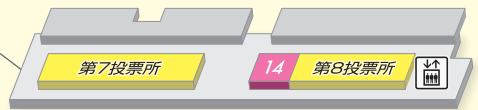

〒661-0951 尼崎市田能2丁目1-1 ©06-6491-0601

1F

4F

3F

2F

エレベーター

<p>1 申勝や</p> <p>串カツ食って馬勝った!わーい!</p> <p>おまかせ5本セット.....550円 串和牛ホルモン(数量限定).....275円 串かつ定食.....715円</p>	<p>4 西ホルモン</p> <p>ホルモン食したら、もう一杯と馬券も大当たりするで!</p> <p>ホルモン焼.....300円 レバニラ炒め.....500円 ホルモン定食.....500円</p>	<p>7 いか焼 さかえ</p> <p>丁寧に焼き上げたイカ焼きと特製ソースの相性は抜群。</p> <p>いか焼.....200円 焼そば.....400円 とん平焼.....300円</p>
<p>2 園田屋</p> <p>昔ながらの味を守り続けて70年。お客様から愛され続けてるお店です。</p> <p>麺類.....400~850円 丼物.....650~800円 おでん定食.....800円 かす汁(冬期のみ).....400円</p>	<p>5 明石屋</p> <p>本場、明石のたこ天は人気品です。たこ焼、始めました。</p> <p>たこ焼(5ヶ・10ヶ).....200円・400円 たこいか・寄せえびの天ぷら.....150円 串カツ・穴子の天ぷら.....200円 野菜の天ぷら.....100円</p>	<p>8 つるまる園田競馬場店</p> <p>他にはない特別なタシが決め手と、もちもちのうどんです!</p> <p>肉うどん.....572円 きつねうどん.....495円 月見うどん.....462円</p>
<p>3 日高</p> <p>当店一番人気の石焼ビビンバ。ソースが決め手のキャベツ焼をどうぞ。</p> <p>石焼ビビンバ.....500円 キャベツ焼.....300円 豚キムチ.....500円</p>	<p>6 そのだカレー</p> <p>笑顔の接客と速さをモットーに! ホツとなひとときでお腹も満足♡</p> <p>カレーライス.....500円 から揚げ.....300円 (チヨイ飲みセット).....500円 中華そば.....500円</p>	<p>9 西宮(ホルモン)</p> <p>美味しいホルモン焼、イカ焼 手作り焼もち、お好み焼き</p> <p>ホルモン焼.....150円 焼もち.....100円 焼イカ.....300円 お好み焼き.....250円</p>