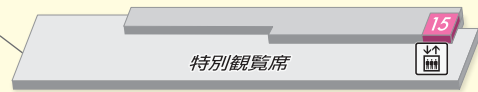

1F

4F

3F

2F

エレベーター

1 申勝や 串カツ食って馬勝った!わーい! おまかせ5本セット.....550円 串和牛ホルモン(数量限定).....275円 串かつ定食.....715円	4 西ホルモン ホルモン食したら、もう一杯と馬券も大当たりするで! ホルモン焼.....300円 レバニラ炒め.....500円 ホルモン定食.....500円	7 いか焼 さかえ 丁寧に焼き上げたイカ焼きと特製ソースの相性は抜群。 いか焼.....200円 焼そば.....400円 とん平焼.....300円
2 園田屋 昔ながらの味を守り続けて70年。お客様から愛され続けてるお店です。 麺類.....400~850円 丼物.....650~800円 おでん定食.....800円 かす汁(冬期のみ).....400円	5 明石屋 本場、明石のたこ天は人気品です。たこ焼、始めました。 たこ焼(5ヶ・10ヶ).....200円・400円 たこいか・寄せえびの天ぷら.....150円 串カツ・穴子の天ぷら.....200円 野菜の天ぷら.....100円	8 つるまる園田競馬場店 他にはない特別なタシが決め手と、もちもちのうどんです! 肉うどん.....572円 きつねうどん.....495円 月見うどん.....462円
3 日高 当店一番人気の石焼ビビンバ。ソースが決め手のキャベツ焼をどうぞ。 石焼ビビンバ.....500円 キャベツ焼.....300円 豚キムチ.....500円	6 そのだカレー 笑顔の接客と速さをモットーに! ホツとなひとときでお腹も満足♡ カレーライス.....500円 から揚げ.....300円 (チヨイ飲みセット).....500円 中華そば.....500円	9 西宮(ホルモン) 美味しいホルモン焼、イカ焼 手作り焼もち、お好み焼き ホルモン焼.....150円 焼もち.....100円 焼イカ.....300円 お好み焼き.....250円

10 さくら 元気いっぱい、笑顔いっぱいの店員がお待ちしています! 牛丼.....500円 肉吸い.....400円 各種うどん.....400円~	13 しらゆり菓子売店 競馬場内のちいさなコンビニです アルコール各種.....310~500円 カップヌードル各種.....260円 コーヒー・菓子・アイスクリーム.....150~280円	16 そのたんSHOP 兵庫県のお土産、そのたん・ひめたんグッズ、騎手グッズを販売中!! そのたんクッキー.....700円 そのたん・ひめたんグッズ.....400円~ 騎手グッズ.....200円~
11 まぐる専門店一八(いちはち) 豚カツサンド・ほほ肉ステーキ、まぐるさんまいとおいしい店 てっ火丼.....500円 マグロカレーうどん.....500円 マグロ串カツ.....100円	14 レストラン ミュンヘン ゆっくりとくろろするミュンヘンでお食事どうぞ! チキン南蛮風ランチ.....1,000円 牛カルビ丼(唐物のみセット).....950円 熟成豚ロース肉のトンカツランチ(ライスのみセット).....920円	そのだけいば 公式マスコットキャラクター★
12 オリーブハウス 朝のスタート モーニングサービスで安くおいしいコーヒーから カレーライス.....500円 朝のモーニング(10時~13時).....350円 ホットドッグコーヒーセット.....550円 サンドイッチコーヒーセット.....550円	15 特別観覧席 ドン勝 見晴らしのいい4階特別観覧席内、まぐる屋からの出前もできます 肉かすうどん.....700円 まぐるカレーライス.....500円 おでん・おにぎり.....100円