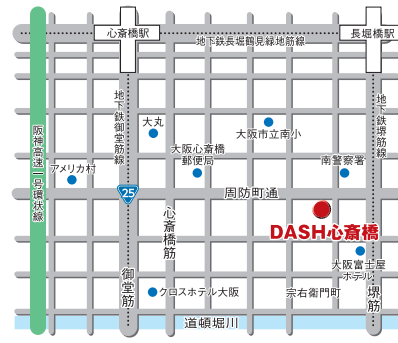

※営業時間・発売競走等詳しくは各場外発売所ホームページをご確認ください。

場外発売所マップ

NEW DASH岸和田 (DASHビル 2階～3階)

JR阪和線「下松」駅西出口すぐ

〒596-0823
大阪府岸和田市下松町1-20-8
DASHビル 2階～3階
開館時間 / 10:00
(終了時間は発売状況により異なります)

原則として月～金曜日発売 ◆お問合せ / 072-432-7700

※払戻は、競馬発売日のみとなっておりますのでご注意ください。

DASHよかわ・J-PLACEよかわ (サテライト阪神内)

- 自動車でのご来場 ●中国自動車道・六甲北道路 神戸三田インターより10分
- 舞鶴若狹自動車道 三田西インターより10分 ●中国自動車道 吉川インターより10分
- 電車でのご来場 JR「三田」駅・神鉄「三田」駅より無料送迎バスで約20分
- 9:40より30分間隔でシャトルバス運行。

〒673-1114
兵庫県三木市吉川町吉安 877-442 漆瀬
開館時間 / JRA発売日 9:30 / 通常 10:00
(終了時間は発売状況により異なります)

設備メンテナンス日を除き、連日発売 ◆お問合せ / 0794-72-2091

DASH心斎橋 (ランドジャニスビル2階～4階)

- 地下鉄「長堀橋」駅より徒歩約4分 / 地下鉄「心斎橋」駅より徒歩約10分
- 地下鉄「日本橋」駅より徒歩約8分 / 近鉄「日本橋」駅より徒歩約8分

〒542-0083
大阪府大阪市中央区東心斎橋
2-4-30
ランドジャニスビル2階～4階
開館時間 / 10:00

(終了時間は発売状況により異なります)

原則として月～金曜日発売 ◆お問合せ / 06-6213-7700

※払戻は、競馬発売日のみとなっておりますのでご注意ください。

DASH和歌山・J-PLACE和歌山(ぶらくり丁商店街プリビル地下1階)

南海「和歌山市」駅より南東へ徒歩約10分
JR「和歌山」駅・南海「和歌山市」駅より無料送迎バスあり

〒640-8027
和歌山県和歌山市米屋町3番地
プリビル地下1階
開館時間/JRA発売日 9:30/通常 10:00(終了時間は発売状況により異なります)
設備メンテナンス日を除き、連日発売 ◆お問合せ/0120-866-433