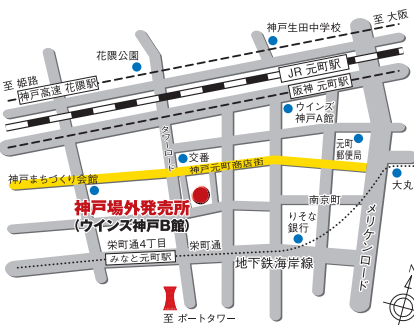

DASHよかわ・J-PLACEよかわ (サテライト阪神内)

- 自動車でのご来場 ●中国自動車道・六甲北道路 神戸三田インターより10分
- 舞鶴若狹自動車道 三田西インターより10分 ●中国自動車道 吉川インターより10分
- 電車でのご来場 JR「三田」駅・神鉄「三田」駅より無料送迎バスで約20分
- 9:40より30分間隔でシャトルバス運行。

〒673-1114
兵庫県三木市吉川町吉安 877-442 漆瀬
開館時間 / JRA発売日 9:30 / 通常 10:00
(終了時間は発売状況により異なります)

JR呉線「呉」駅南口(自由通路)より徒歩約3分

〒737-0029
広島県呉市宝町4-21
開館時間/JRA発売日 9:30
通常 10:00
(終了時間は発売状況により異なります) ※JRA競走は平地GI競走(前日発売含む)のみの発売となります。
設備メンテナンス日を除き、連日発売 ◆お問合せ/0823-24-2180

※払戻は、競馬発売日のみとなっておりますのでご注意ください。

★ 場外発売所のご案内

難波場外発売所(ウインズ難波地下1階) ※発売スケジュールはホームページをご確認ください。

南海「難波」駅より徒歩約3分 / 地下鉄「なんば」駅より徒歩約5分
近鉄「大阪難波」駅より徒歩約8分 / JR「難波」駅より徒歩約10分

〒556-0011

大阪府大阪市浪速区難波中2-10-70

開館時間 / 10:00 払戻終了 / 16:40 (通常時)

園田・姫路競馬開催の毎週水曜日、木曜日発売 ◆お問合せ / 06-6491-0601 (平日9:00~17:00)

神戸場外発売所(ウインズ神戸B館) ※発売スケジュールはホームページをご確認ください。

JR・阪神「元町」駅・神戸高速「花隈」駅より徒歩約5分
地下鉄「みなと元町」駅2番東出口より徒歩約2分

〒650-0022

兵庫県神戸市中央区元町通3-7-1

開館時間 / 10:00 払戻終了 / 16:40 (通常時)

園田・姫路競馬開催日の毎週火曜日、水曜日、木曜日発売 ◆お問合せ / 06-6491-0601 (平日9:00~17:00)