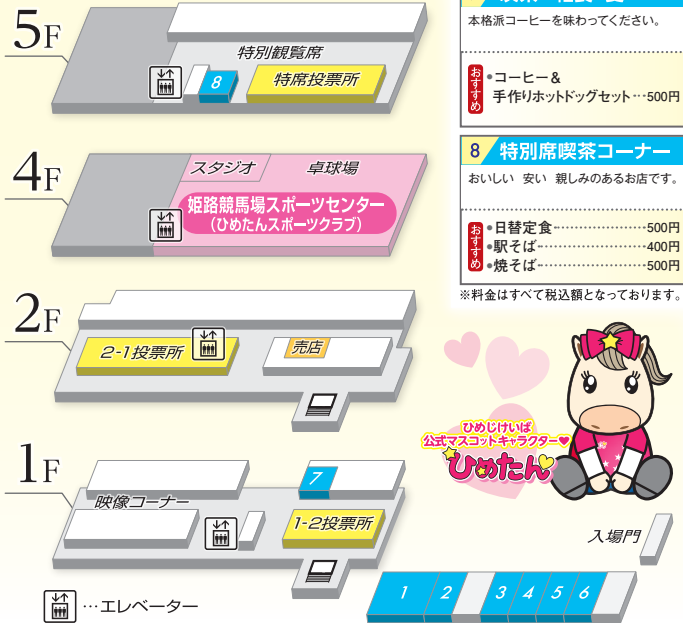

1	あたりや食堂	3	白井売店	5	うどん&コーヒー
開業昭和23年伝統のおでん、 和牛すじ肉は絶品!		ふわとろ卵に自家製カレーとの 相性抜群のオムカレーをどうぞ!		気軽に親しみのある店	
おすす め	● 烏皮のから揚げ.....400円	おすす め	● オムカレー(チーストッピング 650円)....600円	おすす め	● きつねうどん.....450円
	● 自家製ブレンドカレー.....500円		● 濃いめの井つゆの親子丼...650円		● 中華そば.....500円
	● たこのから揚げ.....400円		● 特製肉うどん.....550円		● コーヒー.....350円
2	競馬食堂	4	連勝屋	6	明石屋
当店自慢の手作りデミソースの贈めしと 大阪発油かすうどんのお店		味とボリュームに自信あり、熱い心で おもてなし、「お気軽にどうぞ」		天ぷら一筋60数年!本場、明石の たこ天は当店自慢の人気品です。	
おすす め	● 手作りカレーライス.....500円	おすす め	● 定食 色々(好群 うどん定食)....750円	おすす め	● たこ・穴子・カツ天ぷら.....200円 [その他 120円~]
	● ラーメン.....500円		● おでん.....120~150円		● たこ焼 10ヶ.....400円
	● サービスのとりそば丼.....500円		● 丼物 色々.....600~750円		● おでん各種.....120~150円

ひめじけいば 有料席のご案内

■ 特別観覧席(スタンド5階)

ロイヤルシート 24席/1席	スペシャルシート 58席/シート7席	グループシート (6名掛け)
本場開催日 ¥2,000- / ¥1,500- 場外発売日 ¥1,500- / ¥1,000-	本場開催日 ¥1,000- / ¥1,500- 場外発売日 ¥500- / ¥700-	4席 / 本場開催日 ¥3,000- 場外発売日 ¥2,000-

姫路競馬場スポーツセンターのご案内 ひめたんスポーツクラブ

サッカー・フットサル

姫路競馬場馬場内に人工芝グラウンドを整備。
快適な環境でサッカーやフットサルを楽しんでいただけます。

- ロングパイル人工芝グラウンド7,515.3㎡
- サッカー1面 ● 少年サッカー1面
- フットサル3面 ※サッカー場1面を併用使用

サッカー場1面 1時間
大人用 **3,000円**
少年用 **1,500円**
フットサル **1,000円**

卓球

卓球の魅力は老若男女、
卓球台とラケットとピン球があれば誰でも手軽に楽しめること。
ご家族、ご友人など、みなさまでお楽しみください。

- 国際規格の卓球台16台 ● 冷暖房完備
- レンタルラケット/200円
- レンタルシューズ/200円

卓球台1台 1時間 (4人まで) **300円**

健康体操・チェアエクササイズ・ピラティス・ヨガ教室

広々とした清潔感のあるスタジオでは、日替わりのプログラムを開催。
初心者でも経験者でも誰でも気軽に参加いただけます。

- 一面鏡張り ● 冷暖房完備 ● 音響設備
- エアロビクスマット、イス等あり

スタジオ1レッスン **500円**

ひめたんスポーツクラブ
(姫路競馬場 4F) ☎079-280-4577

利用時間 火~金曜日...10:30~16:30
(但し、卓球場は「その金ナイター」開催日に限り20:30まで)
土・日曜日...9:30~16:30

休館日 月曜日(月曜日が休日の場合は翌日)

ご利用方法・ご予約など、詳しくはHPをご覧ください。 [ひめたんスポーツクラブ](#) [検索](#) 12