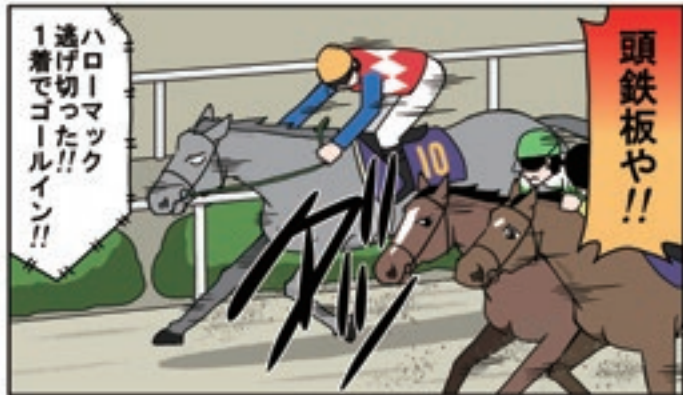

MANA

はじめまして！♥新メンバー！競馬歴3年目、ヒモ抜け名人のMANAです！♥まだまだ試行錯誤中ですが、そんな時間とっても楽しいです！🍀テンション高めめちゃカつくこともありですが、園田、姫路競馬をみなさまと一緒に盛り上げられるように頑張ります！♥

元厩務員が描く園田競馬場の日常

うまのしごと

田村正一

園田・姫路競馬
公式ホームページにて
好評連載中!

携帯サイトへ
アクセス

単勝式