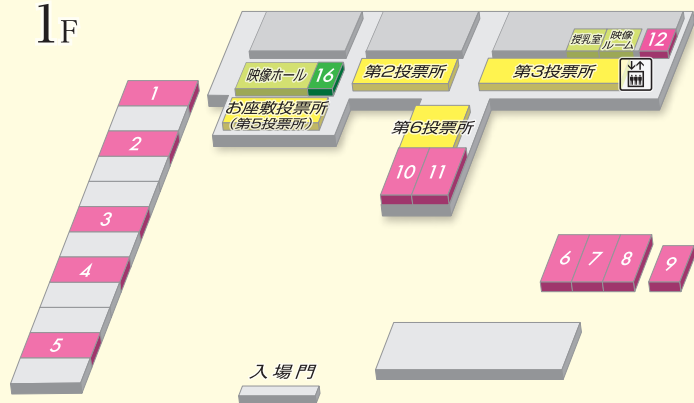

1F

4F

3F

2F

エレベーター

1 申勝や 串カツって馬勝った！わーい！ おまかせ5本セット……550円 串和牛ホルモン(数量限定)……275円 串かつ定食……715円	4 西ホルモン ホルモン食したら、もう一杯と馬券も大当りするぞ！ ホルモン焼……300円 レバニラ炒め……500円 ホルモン定食……500円	7 いか焼 さかえ 丁寧に焼き上げたイカ焼きと特製ソースの相性は抜群。 いか焼……200円 焼そば……400円 とん平焼……300円
2 園田屋 昔ながらの味を守り続けて70年。お客様から愛され続けてるお店です。 麺類……400～850円 丼物……650～800円 おでん定食……800円 かす汁(冬期のみ)……400円	5 明石屋 本場、明石のたこ天は人気品です。たこ焼、焼めました。 たこいか・串かつ天ぷら……200円 大エビ……250円～350円 野菜他天ぷら……120円 たこ焼(5ヶ・10ヶ)……200円・400円	8 つるまる園田競馬場店 他にはない特別なダシが決め手と、もちもちのうどんです！ 肉うどん……570円 きつねうどん……500円 月見うどん……460円
3 日高 当店一番人気の石焼ビビンバ。ソースが決め手のキャベツ焼もどうぞ。 石焼ビビンバ……600円 キャベツ焼……300円 豚キムチ……500円	6 そのだカレー 笑顔の接客と速さをモットーに！ホツとなひとときでお腹も満足♡ カレーライス……500円 から揚げ……350円 (チョイ飲みセット)……500円 中華そば……500円	9 西宮(ホルモン) 美味しいホルモン焼、イカ焼 手作り焼もち、お好み焼き ホルモン焼……150円 焼もち……100円 焼イカ……300円 お好み焼き……250円

10 さくら 元気いっぱい、笑顔いっぱいの店員がお待ちしています！ 牛丼……500円 肉吸い……400円 各種うどん……400円～	13 しろゆり菓子売店 競馬場内のちいさなコンビニです アルコール各種……310～500円 カップヌードル各種……260円 コーヒー・菓子・アイスクリーム……150～280円	16 そのたんSHOP そのたん・ひめたんグッズ、兵庫県の物産品を販売中！！ そのたん・ひめたんグッズ……250円～ そのたんクッキー……700円 競馬グッズ……250円～
11 まぐる専門店一八(いちはち) 豚カツサンド・ほほ肉ステーキ、まぐるさんまいくておいしい店 てっ火丼……500円 マグロカレーうどん……500円 マグロ串カツ……100円	14 レストラン ミュンヘン ゆっくりとくつろげるミュンヘンでお食事どうぞ！ チキン南蛮風ランチ……1,000円 牛カルビ丼(牛カルビのみ)……950円 熟成豚ロース肉のトンカツランチ(ライスのみ)……320円	そのだけいば 公式マスコットキャラクター★
12 オリーブハウス 朝のスタート モーニングサービスで安くおいしいコーヒーから カレーライス……500円 朝のモーニング(10時～13時)……350円 ホットドッグ・コーヒーセット……550円 サンドイッチ・コーヒーセット……550円	15 特別観覧席 ドン勝 見晴らしのいい4階特別観覧席内、まぐる屋からの出前もできます 肉かすうどん……700円 まぐるカレーライス……500円 おでん・おにぎり……100円	

※料金はすべて税込額となっております。価格が変更になる場合もございます。