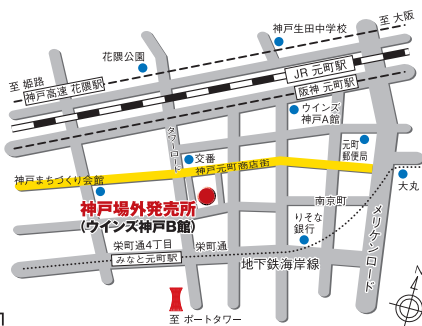

電車でのご来場 JR「観音寺」駅より無料送迎バスを利用(徒歩の場合17分)

〒768-0064
香川県観音寺市琴浪町
二丁目1番25号
(サテライト観音寺内)

開館時間/JRA発売日9:30/通常10:00(終了時間は発売状況により異なります)
設備メンテナンス日を除き、連日発売 ◆お問合せ/0875-57-5636

DASH呉・J-PLACE呉(マリンビル2号館1階/ポートピア呉同一敷地内)

JR呉線「呉」駅南口(自由通路)より徒歩約3分

〒737-0029
広島県呉市宝町4-21

開館時間/JRA発売日 9:30
通常 10:00

(終了時間は発売状況により異なります) ※JRA競走は平地GI競走(前日発売含む)のみの発売となります。
設備メンテナンス日を除き、連日発売 ◆お問合せ/0823-24-2180

場外発売所のご案内

難波場外発売所(ウインズ難波地下1階) ※発売スケジュールはホームページをご確認ください。

南海「難波」駅より徒歩約3分／地下鉄「なんば」駅より徒歩約5分
近鉄「大阪難波」駅より徒歩約8分／JR「難波」駅より徒歩約10分

〒556-0011

大阪府大阪市浪速区難波中2-10-70

開館時間／10:00 払戻終了／16:40 (通常時)

園田・姫路競馬開催の毎週水曜日、木曜日発売 ◆お問合せ／06-6491-0601(平日9:00～17:00)

神戸場外発売所(ウインズ神戸B館) ※発売スケジュールはホームページをご確認ください。

JR・阪神「元町」駅・神戸高速「花隈」駅より徒歩約5分
地下鉄「みなと元町」駅2番東出口より徒歩約2分

〒650-0022

兵庫県神戸市中央区元町通3-7-1

開館時間／10:00 払戻終了／16:40 (通常時)

園田・姫路競馬開催日の毎週火曜日、水曜日、木曜日発売 ◆お問合せ／06-6491-0601(平日9:00～17:00)

※払戻は、競馬発売日のみとなっておりますのでご注意ください。

電話投票・インターネット投票

ONLINE BETTING

Rakuten 競馬