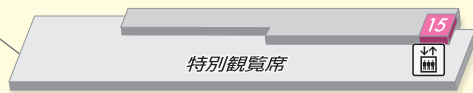

1F

4F

3F

2F

エレベーター

1 申勝や 串カツって馬勝った！わーい！ おまかせ5本セット……550円 串和牛ホルモン(数量限定)……275円 串かつ定食……715円	4 西ホルモン ホルモン食したら、もう一杯と馬券も大当りするぞ！ ホルモン焼……300円 レバニラ炒め……500円 ホルモン定食……500円	7 いか焼 さかえ 丁寧に焼き上げたイカ焼きと特製ソースの相性は抜群。 いか焼……200円 焼そば……400円 とん平焼……300円
2 園田屋 昔ながらの味を守り続けて70年。お客様から愛され続けてるお店です。 麺類……400～850円 丼物……650～800円 おでん定食……800円 かす汁(冬期のみ)……400円	5 明石屋 本場、明石のたこ天は人気品です。たこ焼、焼めました。 たこいか・串かつ天ぷら……200円 大エビ……250円～350円 野菜他天ぷら……120円 たこ焼(5ヶ・10ヶ)……200円・400円	8 つるまる園田競馬場店 他にはない特別なダシが決め手と、もちもちのうどんです！ 肉うどん……570円 きつねうどん……500円 月見うどん……460円
3 日高 当店一番人気の石焼ビビンバ。ソースが決め手のキャベツ焼もどうぞ。 石焼ビビンバ……600円 キャベツ焼……300円 豚キムチ……500円	6 そのだカレー 笑顔の接客と速さをモットーに！ホツとなひとときでお腹も満足♡ カレーライス……500円 から揚げ……350円 (チョイ飲みセット)……500円 中華そば……500円	9 西宮(ホルモン) 美味しいホルモン焼、イカ焼 手作り焼もち、お好み焼き ホルモン焼……150円 焼もち……100円 焼イカ……300円 お好み焼き……250円

10 さくら 元気いっぱい、笑顔いっぱいの店員がお待ちしています！ 牛丼……500円 肉吸い……400円 各種うどん……400円～	13 しろゆり菓子売店 競馬場内のちいさなコンビニです アルコール各種……310～500円 カップヌードル各種……260円 コーヒー・菓子・アイスクリーム……150～280円	16 そのたんSHOP そのたん・ひめたんグッズ、兵庫県の物産品を販売中！！ そのたん・ひめたんグッズ……250円～ そのたんクッキー……700円 競馬グッズ……250円～
11 まぐる専門店一八(いちはち) 豚カツサンド・ほほ肉ステーキ、まぐるさんまいくておいしい店 てっ火丼……500円 マグロカレーうどん……500円 マグロ串カツ……100円	14 レストラン ミュンヘン ゆっくりとくつろげるミュンヘンでお食事どうぞ！ チキン南蛮風ランチ……1,000円 牛カルビ丼(牛カルビのみ)……950円 熟成豚ロース肉のトンカツランチ(ライスのみ)……320円	そのだけいば 公式マスコットキャラクター★
12 オリーブハウス 朝のスタート モーニングサービスで安くおいしいコーヒーから カレーライス……500円 朝のモーニング(10時～13時)……350円 ホットドッグ・コーヒーセット……550円 サンドイッチ・コーヒーセット……550円	15 特別観覧席 ドン勝 見晴らしのいい4階特別観覧席内、まぐる屋からの出前もできます 肉かすうどん……700円 まぐるカレーライス……500円 おでん・おにぎり……100円	

※料金はすべて税込額となっております。価格が変更になる場合もございます。