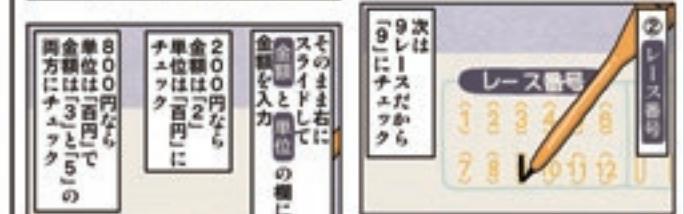

MANA

はじめまして！♥新メンバー！競馬歴3年目、ヒモ抜け名人のMANAです！♥まだまだ試行錯誤中ですが、そんな時間とっても楽しいです！🍀テンション高めめちゃカつくこともありですが、園田、姫路競馬をみなさまと一緒に盛り上げられるように頑張ります！♥

元厩務員が描く園田競馬場の日常

うまのしごと

田村正一

園田・姫路競馬
公式ホームページにて
好評連載中!

携帯サイトへ
アクセス

単勝式

1着馬を当てる馬券です。

馬券	10	10
馬券種別	単勝	10
馬券金額	200円	10
馬券枚数	20	10
馬券番号	1000000000	10

複勝式

3着(出走頭数が7頭以下の場合2着)までに入る馬を当てる馬券です。複勝式・複勝式とも馬券号で表します。

馬券	10	10
馬券種別	複勝	10
馬券金額	200円	10
馬券枚数	20	10
馬券番号	1000000000	10

枠番号連勝複式(枠複)