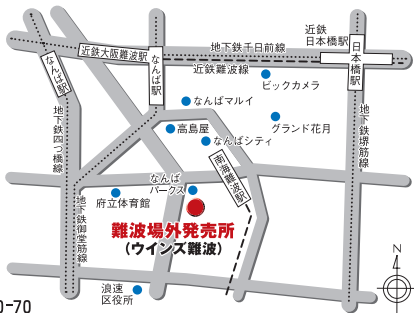

DASH福山駅前・J-PLACE福山駅前(福山駅南口さんすて福山2番街)

JR山陽本線「福山」駅南口を西へ徒歩約2分

〒720-0066
広島県福山市三之丸町30-1

開館時間/JRA発売日 9:30/通常 10:00
(終了時間は発売状況により異なります)

設備メンテナンス日を除き、連日発売 ◆お問合せ/084-924-7760

DASH観音寺・J-PLACE観音寺

自動車でのご来場 ●高松自動車道 大野原インター下車 → 国道11号線経由で北へ10分
●高松自動車道 さぬき豊中インター下車 → 国道11号線を西へ15分

電車でのご来場 JR「観音寺」駅より無料送迎バスを利用(徒歩の場合17分)

〒768-0064
香川県観音寺市琴浪町
二丁目1番25号
(サテライト観音寺内)

開館時間/JRA発売日9:30/通常10:00(終了時間は発売状況により異なります)
設備メンテナンス日を除き、連日発売 ◆お問合せ/0875-57-5636

DASH呉・J-PLACE呉(マリンビル2号館1階/ポートピア呉同一敷地内)

JR呉線「呉」駅南口(自由通路)より徒歩約3分

〒737-0029
広島県呉市宝町4-21

開館時間/JRA発売日 9:30
通常 10:00

(終了時間は発売状況により異なります) ※JRA競走は平地GI競走(前日発売含む)のみの発売となります。
設備メンテナンス日を除き、連日発売 ◆お問合せ/0823-24-2180

場外発売所のご案内

難波場外発売所(ウインズ難波地下1階) ※発売スケジュールはホームページをご確認ください。

南海「難波」駅より徒歩約3分／地下鉄「なんば」駅より徒歩約5分
近鉄「大阪難波」駅より徒歩約8分／JR「難波」駅より徒歩約10分

〒556-0011

大阪府大阪市浪速区難波中2-10-70

開館時間／10:00 払戻終了／16:40 (通常時)

園田・姫路競馬開催の毎週水曜日、木曜日発売 ◆お問合せ／06-6491-0601(平日9:00～17:00)

神戸場外発売所(ウインズ神戸B館) ※発売スケジュールはホームページをご確認ください。

JR・阪神「元町」駅・神戸高速「花隈」駅より徒歩約5分
地下鉄「みなと元町」駅2番東出口より徒歩約2分