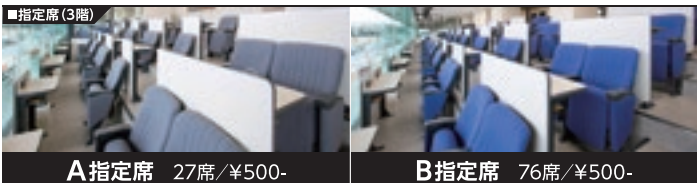

※料金はすべて税込額となっております。価格が変更になる場合もございます。

園田競馬場のご案内

■ そのだけいば 有料席のご案内

■ 特別観覧席 (4階)

エクセルシート
30席/¥2,500-

スーパーシート
53席/¥2,000-

レギュラーシート
109席・2席/¥1,500-

※特別観覧席は、フリードリンク及び場内利用券(500円分)が付きます。

■ 指定席 (3階)

A 指定席 27席/¥500-

B 指定席 76席/¥500-

■ バドック側

個室1
定員5名/¥3,000-

個室2
定員5名/¥3,000-

個室3
定員5名/¥3,000-

個室4
定員7名/¥4,000-