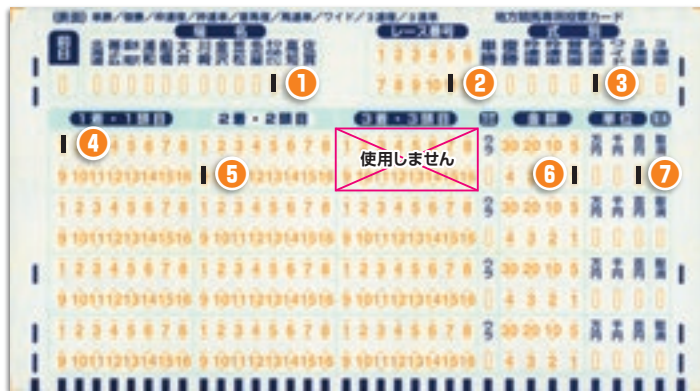

- ◆逃げ馬…先頭で逃げる馬
- ◆先行馬…先行して2〜3番手までに位置取るタイプ
- ◆差し馬…中団からじっくり追い上げてくる馬
- ◆追い込み馬…後方に位置取り追い込んでくる馬

？ 馬場状態

馬場は水分量の少ない方から良・稍重・重・不良の4区分で表示されます。

? マークカードの記入方法

基本カード

この投票カードで購入できる
馬券の種類(式別)

①単勝 ②複勝 ③枠連複 ④普通馬複
⑤馬連単 ⑥ワイド ⑦3連複 ⑧3連単

※両面とも使用できます。
※1枚の投票カードで同一レースの同一式別を最大8点まで購入できます。
※1枚の投票カードで同一レースの2種類の式別を最大4点ずつ購入できます。

単勝

記入例

園田競馬・第10レース/
「単勝」を1着③番で100円購入する場合。

馬連単

記入例

園田競馬・第11レース/
「馬連単」を1着①番と2着⑨番で100円購入する場合。

- ① 場名欄の「そのだ・ひめじ」をマークします。
- ② レース番号欄の「10」をマークします。
- ③ 式別欄の「単勝」をマークします。
- ④ 1着・1頭目欄の「3」をマークします(1段目に記入します)
- ⑤ 金額欄の「1」(同じ1段目)をマークします。
- ⑥ 単位欄の「100」(同じ1段目)をマークします。