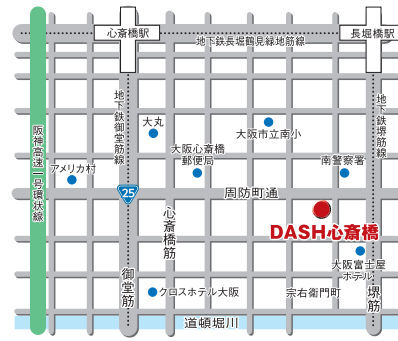

検索 **12**

ご利用方法・ご予約など、詳しくはHPをご覧ください。

場外発売所のご案内

※営業時間・発売競走等詳しくは各場外発売所ホームページをご確認ください。

場外発売所マップ

DASH岸和田 (DASHビル 2階～3階)

JR阪和線「下松」駅西出口すぐ

〒596-0823
大阪府岸和田市下松町1-20-8
DASHビル 2階～3階
開館時間 / 10:00
(終了時間は発売状況により異なります)
原則として月～金曜日発売 ◆お問合せ / 072-432-7700

※払戻は、競馬発売日のみとなっておりますのでご注意ください。

DASHよかわ・J-PLACEよかわ (サテライト阪神内)

自動車でのご来場 ●中国自動車道・六甲北道路 神戸三田インターより10分
●舞鶴若狹自動車道 三田西インターより10分 ●中国自動車道 吉川インターより10分
電車でのご来場 JR「三田」駅・神鉄「三田」駅より無料送迎バスで約20分
9:40より30分間隔でシャトルバス運行。

〒673-1114
兵庫県三木市吉川町吉安877-442 漆瀬
開館時間 / JRA発売日 9:30 / 通常 10:00
(終了時間は発売状況により異なります)
設備メンテナンス日を除き、連日発売 ◆お問合せ / 0794-72-2091

DASH心斎橋 (ランドジャニスビル2階～4階)

地下鉄「長堀橋」駅より徒歩約4分 / 地下鉄「心斎橋」駅より徒歩約10分
地下鉄「日本橋」駅より徒歩約8分 / 近鉄「日本橋」駅より徒歩約8分

〒542-0083
大阪府大阪市中央区東心斎橋
2-4-30
ランドジャニスビル2階～4階
開館時間 / 10:00
(終了時間は発売状況により異なります)
原則として月～金曜日発売 ◆お問合せ / 06-6213-7700

※払戻は、競馬発売日のみとなっておりますのでご注意ください。

場外発売所のご案内

DASH和歌山・J-PLACE和歌山(ぶらくり丁商店街プリビル地下1階)

南海「和歌山市」駅より南東へ徒歩約10分
JR「和歌山」駅・南海「和歌山市」駅より無料送迎バスあり

〒640-8027
和歌山県和歌山市米屋町3番地
プリビル地下1階

開館時間/JRA発売日 9:30/通常 10:00(終了時間は発売状況により異なります)
設備メンテナンス日を除き、連日発売 ◆お問合せ/0120-866-433