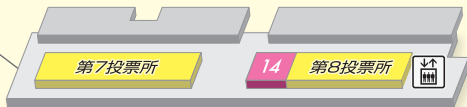

1F

4F

3F

2F

エレベーター

1 申勝や 串カツって馬勝った！わーい！ おまかせ5本セット……550円 串和牛ホルモン(数量限定)……275円 串かつ定食……715円	4 西ホルモン ホルモン食したら、もう一杯と馬券も大当りするぞ！ ホルモン焼……300円 レバニラ炒め……500円 ホルモン定食……500円	7 いか焼 さかえ 丁寧に焼き上げたイカ焼きと特製ソースの相性は抜群。 いか焼……200円 焼そば……400円 とん平焼……300円
2 園田屋 昔ながらの味を守り続けて70年。お客様から愛され続けてるお店です。 麺類……400～850円 丼物……650～800円 おでん定食……800円 かす汁(冬期のみ)……400円	5 明石屋 本場、明石のたこ天は人気品です。たこ焼、焼めました。 たこいか・串かつ天ぷら……200円 大エビ……250円～350円 野菜他天ぷら……120円 たこ焼(5ヶ・10ヶ)……200円・400円	8 つるまる園田競馬場店 他にはない特別なダシが決め手と、もちもちのうどんです！ 肉うどん……570円 きつねうどん……500円 月見うどん……460円
3 日高 当店一番人気の石焼ビビンバ。ソースが決め手のキャベツ焼もどうぞ。 石焼ビビンバ……600円 キャベツ焼……300円 豚キムチ……500円	6 そのだカレー 笑顔の接客と速さをモットーに！ホツとなひとときでお腹も満足♡ カレーライス……500円 から揚げ……350円 (チョイ飲みセット)……500円 中華そば……500円	9 西宮(ホルモン) 美味しいホルモン焼、イカ焼 手作り焼もち、お好み焼き ホルモン焼……150円 焼もち……100円 焼イカ……300円 お好み焼き……250円

10 さくら 元気いっぱい、笑顔いっぱいの店員がお待ちしています！ 牛丼……500円 肉吸い……400円 各種うどん……400円～	13 しろゆり菓子売店 競馬場内のちいさなコンビニです アルコール各種……310～500円 カップヌードル各種……260円 コーヒー・菓子・アイスクリーム……150～280円	16 そのたんSHOP そのたん・ひめたんグッズ、兵庫県の物産品を販売中！！ そのたん・ひめたんグッズ……250円～ そのたんクッキー……700円 競馬グッズ……250円～
11 まぐる専門店一八(いちはち) 豚カツサンド・ほほ肉ステーキ、まぐるさんまいくておいしい店 てっ火丼……500円 マグロカレーうどん……500円 マグロ串カツ……100円	14 レストラン ミュンヘン ゆっくりとくつろげるミュンヘンでお食事どうぞ！ チキン南蛮風ランチ……1,000円 牛カルビ丼(牛カルビのみ)……950円 熟成豚ロース肉のトンカツランチ(ライスのみ)……320円	そのだけいば 公式マスコットキャラクター★
12 オリーブハウス 朝のスタート モーニングサービスで安くおいしいコーヒーから カレーライス……500円 朝のモーニング(10時～13時)……350円 ホットドッグ・コーヒーセット……550円 サンドイッチ・コーヒーセット……550円	15 特別観覧席 ドン勝 見晴らしのいい4階特別観覧席内、まぐる屋からの出前もできます 肉かすうどん……700円 まぐるカレーライス……500円 おでん・おにぎり……100円	

※料金はすべて税込額となっております。価格が変更になる場合もございます。