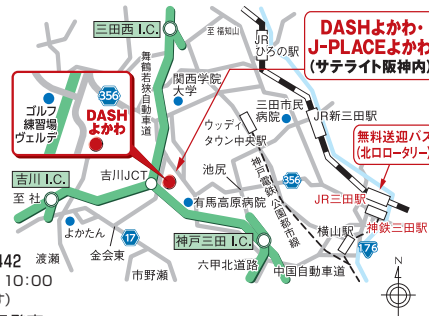

- 一面鏡張り ●冷暖房完備 ●音響設備
- エアロビクスマット、イス等あり

スタジオ1レッスン (4人まで)
500円

競馬場でスポーツを楽しむ。
ひめじけいば スポーツクラブ
(姫路競馬場 4F) ☎079-280-4577

利用時間 火~金曜日...10:30~16:30
(但し、卓球場は「その金ナイター」開催日に限り20:30まで)
土・日曜日...9:30~16:30
月曜日(月曜日が休日の場合は翌日)

検索 **12**

ご利用方法・ご予約など、詳しくはHPをご覧ください。

場外発売所のご案内

※営業時間・発売競走等詳しくは各場外発売所ホームページをご確認ください。

場外発売所マップ

DASH岸和田 (DASHビル 2階～3階)

JR阪和線「下松」駅西出口すぐ

〒596-0823
大阪府岸和田市下松町1-20-8
DASHビル 2階～3階
開館時間 / 10:00
(終了時間は発売状況により異なります)
原則として月～金曜日発売 ◆お問合せ / 072-432-7700

※払戻は、競馬発売日のみとなっておりますのでご注意ください。

DASHよかわ・J-PLACEよかわ (サテライト阪神内)

自動車でのご来場 ●中国自動車道・六甲北道路 神戸三田インターより10分
●舞鶴若狹自動車道 三田西インターより10分 ●中国自動車道 吉川インターより10分
電車でのご来場 JR「三田」駅・神鉄「三田」駅より無料送迎バスで約20分
9:40より30分間隔でシャトルバス運行。

〒673-1114
兵庫県三木市吉川町吉安877-442 漆瀬
開館時間 / JRA発売日 9:30 / 通常 10:00
(終了時間は発売状況により異なります)
設備メンテナンス日を除き、連日発売 ◆お問合せ / 0794-72-2091

※払戻は、競馬発売日のみとなっておりますのでご注意ください。

場外発売所のご案内

DASH和歌山・J-PLACE和歌山(ぶらくり丁商店街プリビル地下1階)

南海「和歌山市」駅より南東へ徒歩約10分
JR「和歌山」駅・南海「和歌山市」駅より無料送迎バスあり

〒640-8027
和歌山県和歌山市米屋町3番地
プリビル地下1階

開館時間/JRA発売日 9:30/通常 10:00(終了時間は発売状況により異なります)
設備メンテナンス日を除き、連日発売 ◆お問合せ/0120-866-433