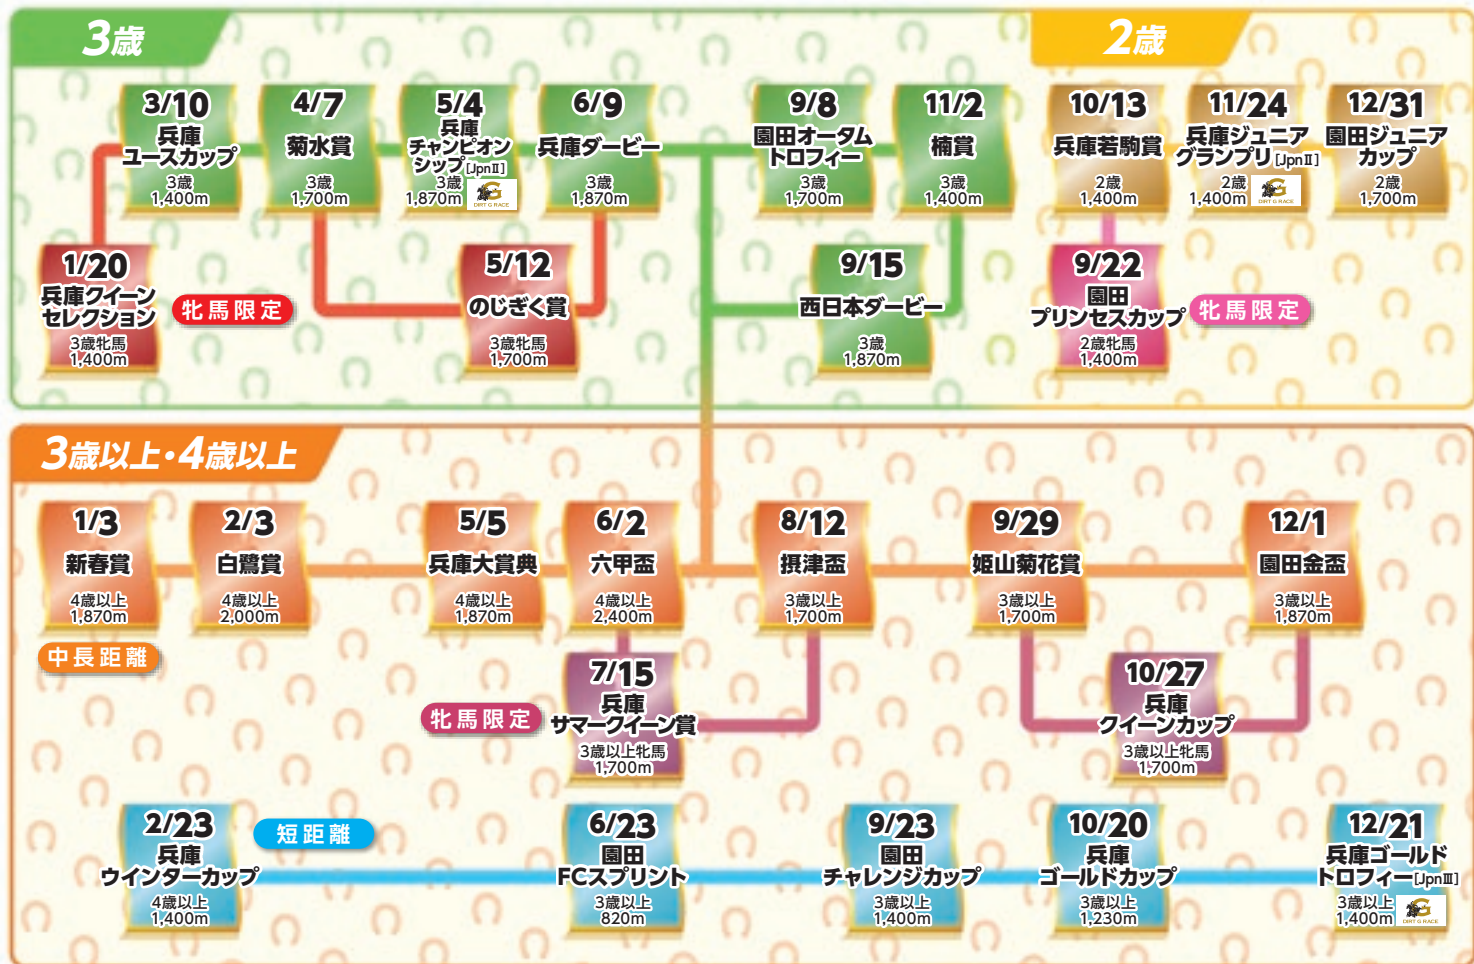

かからない場合 03-5620-2000

SPAT4インターネット投票

SPAT4発売日はそのだけいば でご確認ください!

☎0120-006-309

配 当	
枠連複	3連複
馬連複	3連単
馬連単	

※競走条件・距離他、変更になる場合があります

兵庫県知事賞典
第64回 **新 春 賞**

●実施日/2022.1.3(園田) ●条件/4歳以上 ●距離/1,870m